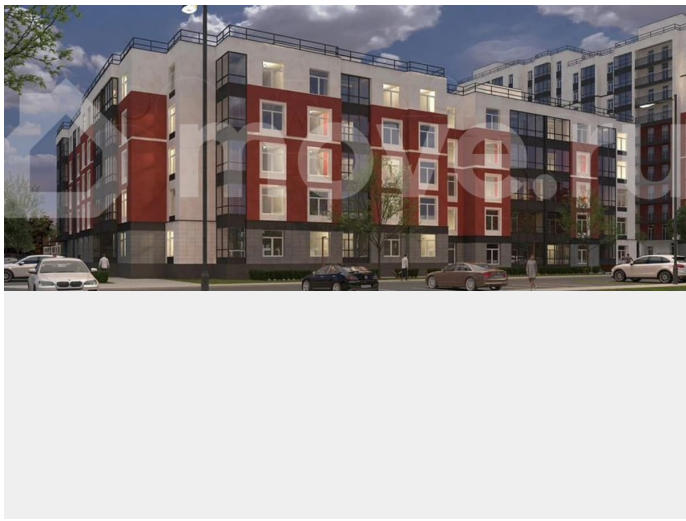

Шоссе

[Выборгское](#)

Квартира

Общая площадь

26.7 м²

Этаж

7/11

Детали объекта

Описание

«Патио» — это яркий современный квартал, расположенный в настоящем зеленом оазисе, всего в 25 минутах езды от Петербурга. Проект состоит из двух кирпично-белых корпусов, выполненных по принципу

для заметок

переменной этажности: от пяти до двенадцати этажей. Концепция проекта — уютный жилой квартал, где соседи знают друг друга, дружат и общаются. В «Патио» есть все для комфортного добрососедского времяпрепровождения: закрытая дворовая территория с игровыми зонами для детей разных возрастов и пространством для спокойного отдыха взрослых, а также собственная живописная экотропа «Заповедный лабиринт» протяженностью около трех километров.