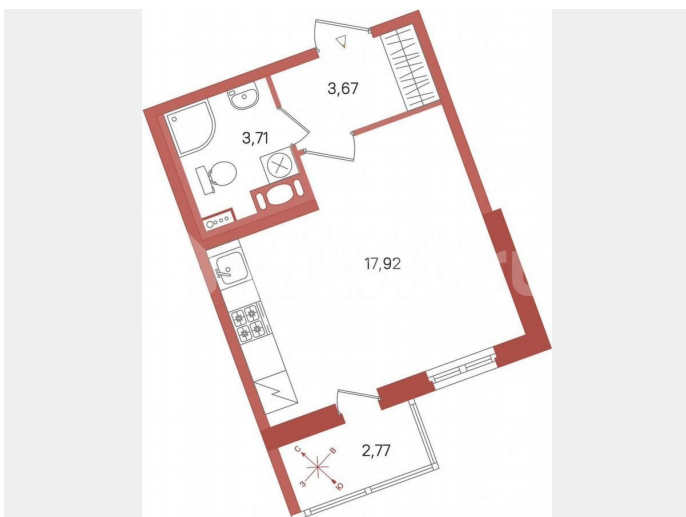

переменной этажности: от пяти до двенадцати этажей. Концепция проекта — уютный жилой квартал, где соседи знают друг друга, дружат и общаются. В «Патио» есть все для комфортного добрососедского времяпрепровождения: закрытая дворовая территория с игровыми зонами для детей разных возрастов и пространством для спокойного отдыха взрослых, а также собственная живописная экотропа «Заповедный лабиринт» протяженностью около трех километров.