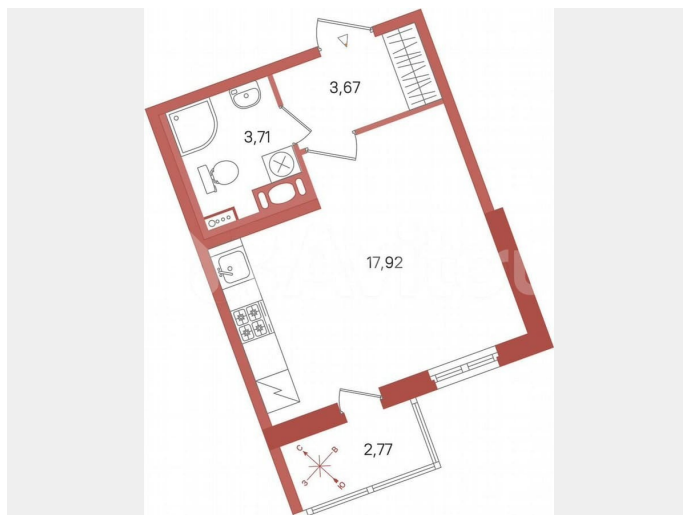

переменной этажности: от пяти до двенадцати этажей. Концепция проекта — уютный жилой квартал, где соседи знают друг друга, дружат и общаются. В «Патио» есть все для комфортного добрососедского времяпровождения: закрытая дворовая территория с игровыми зонами для детей разных возрастов и пространством для спокойного отдыха взрослых, а также собственная живописная экотропа «Заповедный лабиринт» протяженностью около трех километров.