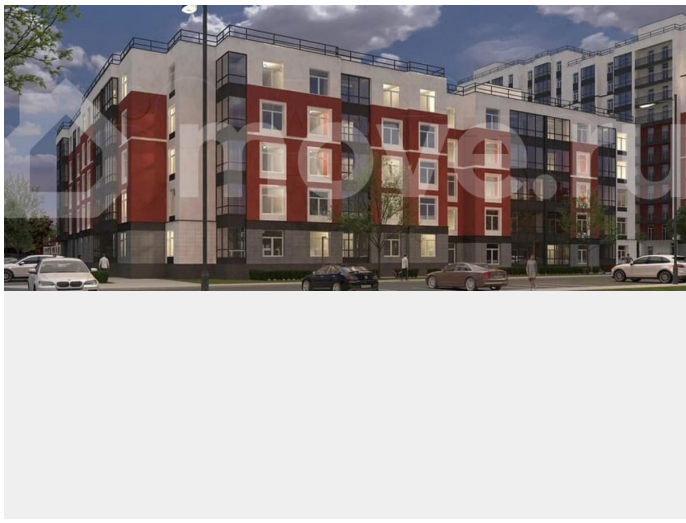

Шоссе

[Выборгское](#)

Квартира

Общая площадь

26.7 м²

Этаж

7/11

Детали объекта

Описание

«Патио» — это яркий современный квартал, расположенный в настоящем зеленом оазисе, всего в 25 минутах езды от Петербурга. Проект состоит из двух кирпично-белых корпусов, выполненных по принципу

для заметок

переменной этажности: от пяти до двенадцати этажей. Концепция проекта — уютный жилой квартал, где соседи знают друг друга, дружат и общаются. В «Патии» есть все для комфортного добрососедского времяпровождения: закрытая дворовая территория с игровыми зонами для детей разных возрастов и пространством для спокойного отдыха взрослых, а также собственная живописная экотропа «Заповедный лабиринт» протяженностью около трех километров.