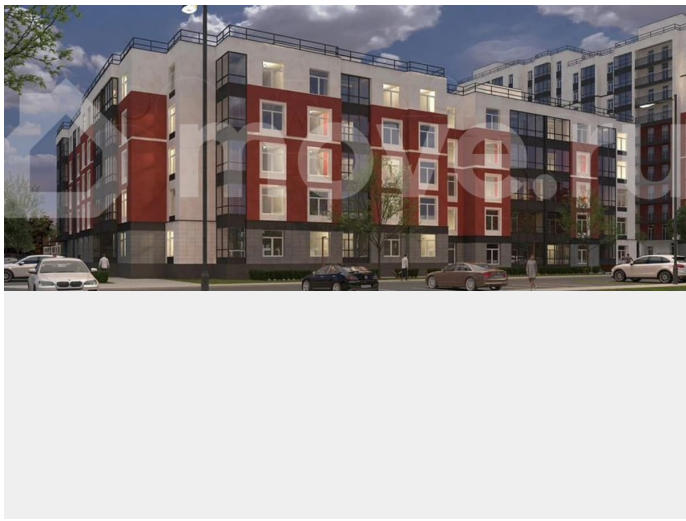

## Описание

«Патио» — это яркий современный квартал, расположенный в настоящем зеленом оазисе, всего в 25 минутах езды от Петербурга. Проект состоит из двух кирпично-белых корпусов, выполненных по принципу

<https://spb.move.ru/objects/9290100021>

Отдел продаж, Патио

**89251234567**

для заметок

переменной этажности: от пяти до двенадцати этажей. Концепция проекта — уютный жилой квартал, где соседи знают друг друга, дружат и общаются. В «Патии» есть все для комфортного добрососедского времяпровождения: закрытая дворовая территория с игровыми зонами для детей разных возрастов и пространством для спокойного отдыха взрослых, а также собственная живописная экотропа «Заповедный лабиринт» протяженностью около трех километров.