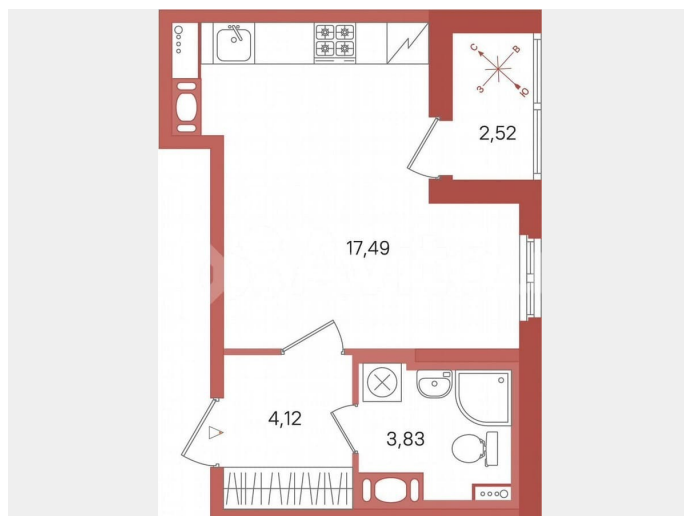

переменной этажности: от пяти до двенадцати этажей. Концепция проекта — уютный жилой квартал, где соседи знают друг друга, дружат и общаются. В «Патии» есть все для комфортного добрососедского времяпровождения: закрытая дворовая территория с игровыми зонами для детей разных возрастов и пространством для спокойного отдыха взрослых, а также собственная живописная экотропа «Заповедный лабиринт» протяженностью около трех километров.