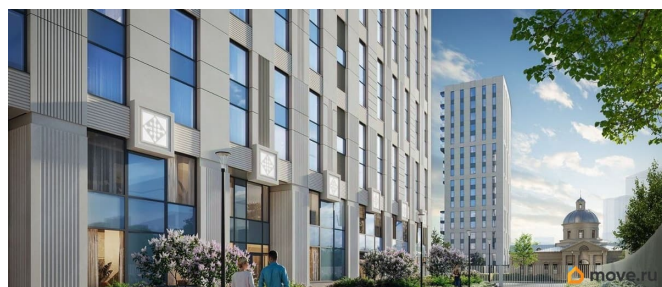

да

возможна ипотека, лифт

<https://spb.move.ru/objects/9290435081>

ЛСР Санкт-Петербург, ЛСР Санкт-Петербург

79325023877

для заметок

Описание

Цена действует при 100% оплате и на определенные ипотечные программы. Подробности — в отделе продаж по телефону. Продается студия в ЖК «Бульвар Грина» на 16 этаже. Общая площадь составляет 26.81 кв. м. Квартира с white box отделкой. Срок сдачи: 4-кв. 2028. Жилой комплекс «Бульвар Грина» располагается по адресу Санкт-Петербург, Василеостровский.