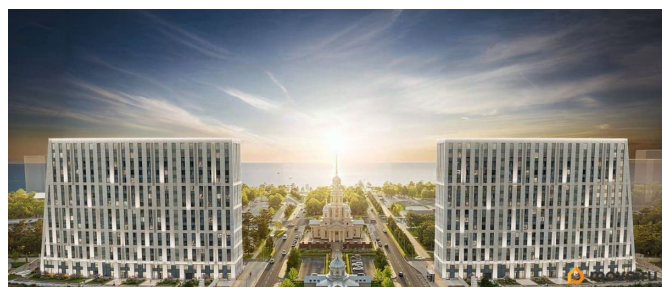

да

возможна ипотека, лифт

<https://spb.move.ru/objects/9290435095>

ЛСР Санкт-Петербург, ЛСР Санкт-Петербург

79325023877

для заметок

Описание

Цена действует при 100% оплате и на определенные ипотечные программы. Подробности — в отделе продаж по телефону. Продается студия в ЖК «Бульвар Грина» на 10 этаже. Общая площадь составляет 26.81 кв. м. Квартира с white box отделкой. Срок сдачи: 4-кв. 2028. Жилой комплекс «Бульвар Грина» располагается по адресу Санкт-Петербург, Василеостровский.