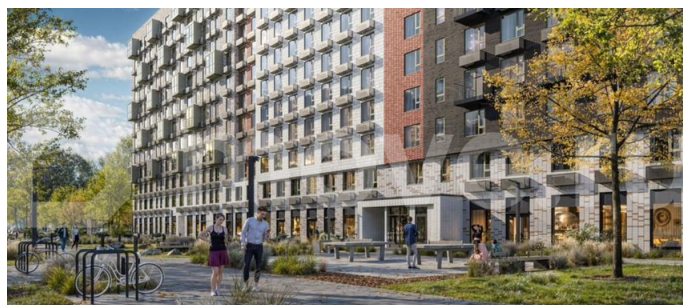

### Описание

Продаётся квартира-студия площадью 26.80 кв.м на 10 этаже 12 этажного дома (Корпус 6, секция 1) проекта ПИК Витебский парк.

Светлый просторный подъезд на уровне земли, функциональная планировка, большие окна, с отделкой. Жилой квартал «Витебский парк» находится во Фрунзенском районе Санкт-Петербурга, в 15 минутах пешком от метро «Обводный канал». А в 2027 году всего в паре минут от проекта планируют открыть

для заметок

станцию метро «Боровая». В квартал входят 3 детских сада, школа и 7 жилых домов с дворами-парками, куда не могут зайти посторонние люди и заехать автомобили. Школа на 1250 мест и детский сад на 350 мест откроются одновременно с заселением первой очереди, это значит, что жители проекта смогут отдать своих детей в новые образовательные учреждения на территории квартала. Во дворах приятно отдыхать, знакомиться с соседями и даже заниматься йогой, а для детей мы построим детские площадки. Рядом появятся современные спортивные площадки. На первых этажах домов откроются магазины, кафе и другие сервисы. Через весь жилой район протянется широкий пешеходный бульвар для прогулок и спорта. Рядом с «Витебским парком» есть всё для комфортной жизни: магазины, торговые центры, фитнес-клубы, кафе и рестораны, а ещё детские сады, школы, вузы и поликлиника. Артикул - 1005177