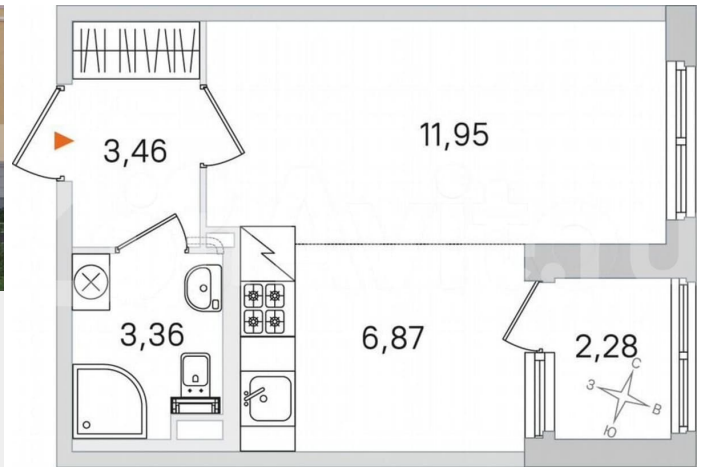

Квартира

Общая площадь

26.8 м²

Этаж

1/4

Детали объекта

Тип сделки

Продам

Раздел

[Квартиры](#)

Ремонт

с отделкой

Квартира в новостройке

да

Описание

Вторая очередь квартала «Дубровский» включает в себя четыре малоэтажных корпуса, которые будут возведены в два этапа. Здания выполнены в неоклассическом стиле и продолжают лучшие образцы Санкт-Петербургского зодчества. Во второй очереди «Дубровского» предусмотрен большой выбор планировок: от уютных студий до просторных четырехкомнатных квартир с двумя санузлами.