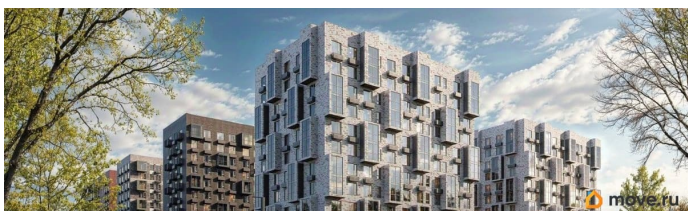

центры, фитнес-клубы, кафе и рестораны, а ещё детские сады, школы, вузы и поликлиника. Артикул 1005120 (Застройщик ООО «СЗ «Лиговский Сити») [сн_sbp_1785709]