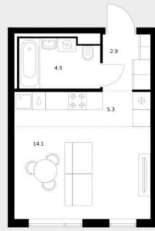

ПИК

Витебский парк

Площадь
26,80 м²