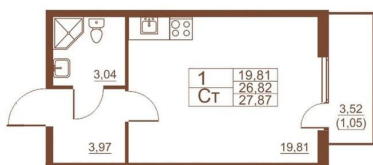

### Квартира

Общая площадь

26.8 м<sup>2</sup>

Этаж

5/11

### Описание

Продается готовая квартира студия в жилом комплексе Полет от ГК СТОУН на 5 этаже. Общая площадь составляет 26.80 кв. м. Квартира без отделки. Жилой комплекс располагается по адресу Санкт-Петербург, Пушкинский район, пос. Шушары, Московское

ЖК «ПОЛЕТ»

СТУДИЯ

**26.8 м<sup>2</sup>**

- ▶ МНОГОУРОВНЕВЫЙ ПАРКИНГ
- ▶ ШКОЛА, ДЕТСКИЙ САД
- ▶ ГОРОДСКАЯ ПРОПИСКА

ДОМ СДАН

Move.ru - вся недвижимость России