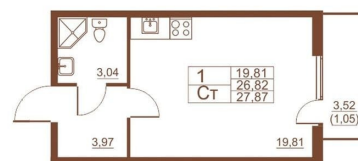

🕒 Создано: 12.01.2026 в 14:05

🔄 Обновлено: 11.04.2026 в 18:02

Стоун, Стоун

79820938950

**Санкт-Петербург, Московское шоссе,
262к4**

4 209 720 ₹

Санкт-Петербург, Московское шоссе, 262к4

Округ

[СПБ, Пушкинский район](#)

Квартира

Общая площадь

26.8 м²

Этаж

5/11

Детали объекта

Тип сделки

Продам

Раздел

[Квартиры](#)

Квартира в новостройке

да

Год сдачи

4 квартал 2023 г.

Описание

Продается готовая квартира студия в жилом комплексе Полет от ГК СТОУН на 5 этаже. Общая площадь составляет 26.80 кв. м. Квартира без отделки. Жилой комплекс располагается по адресу Санкт-Петербург, Пушкинский район, пос. Шушары, Московское

для заметок