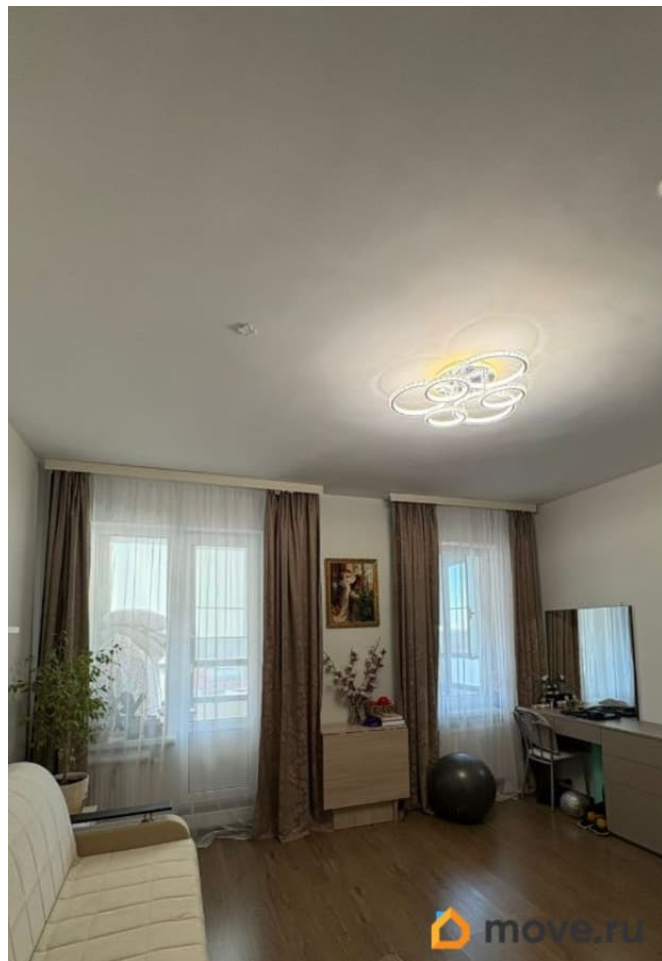

4 квартал 2019 г.

Покупка в ипотеку

да

возможна ипотека, лифт, парковка

Описание

Продается уютная студия в ЖК Невские паруса. Ремонт от застройщика. Большая застекленная лоджия с видом на Неву. Кухонный гарнитур остается. Взрослый собственник, мат капитал не использовался. Встречная покупка, возможен обмен на однокомнатную квартиру на Юго-Западе с доплатой.