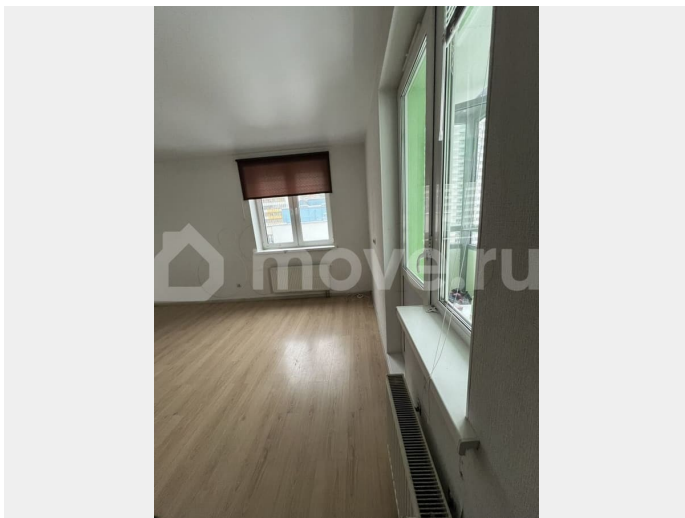

скором будущем рядом откроют станцию метро. По вопросам пишите.