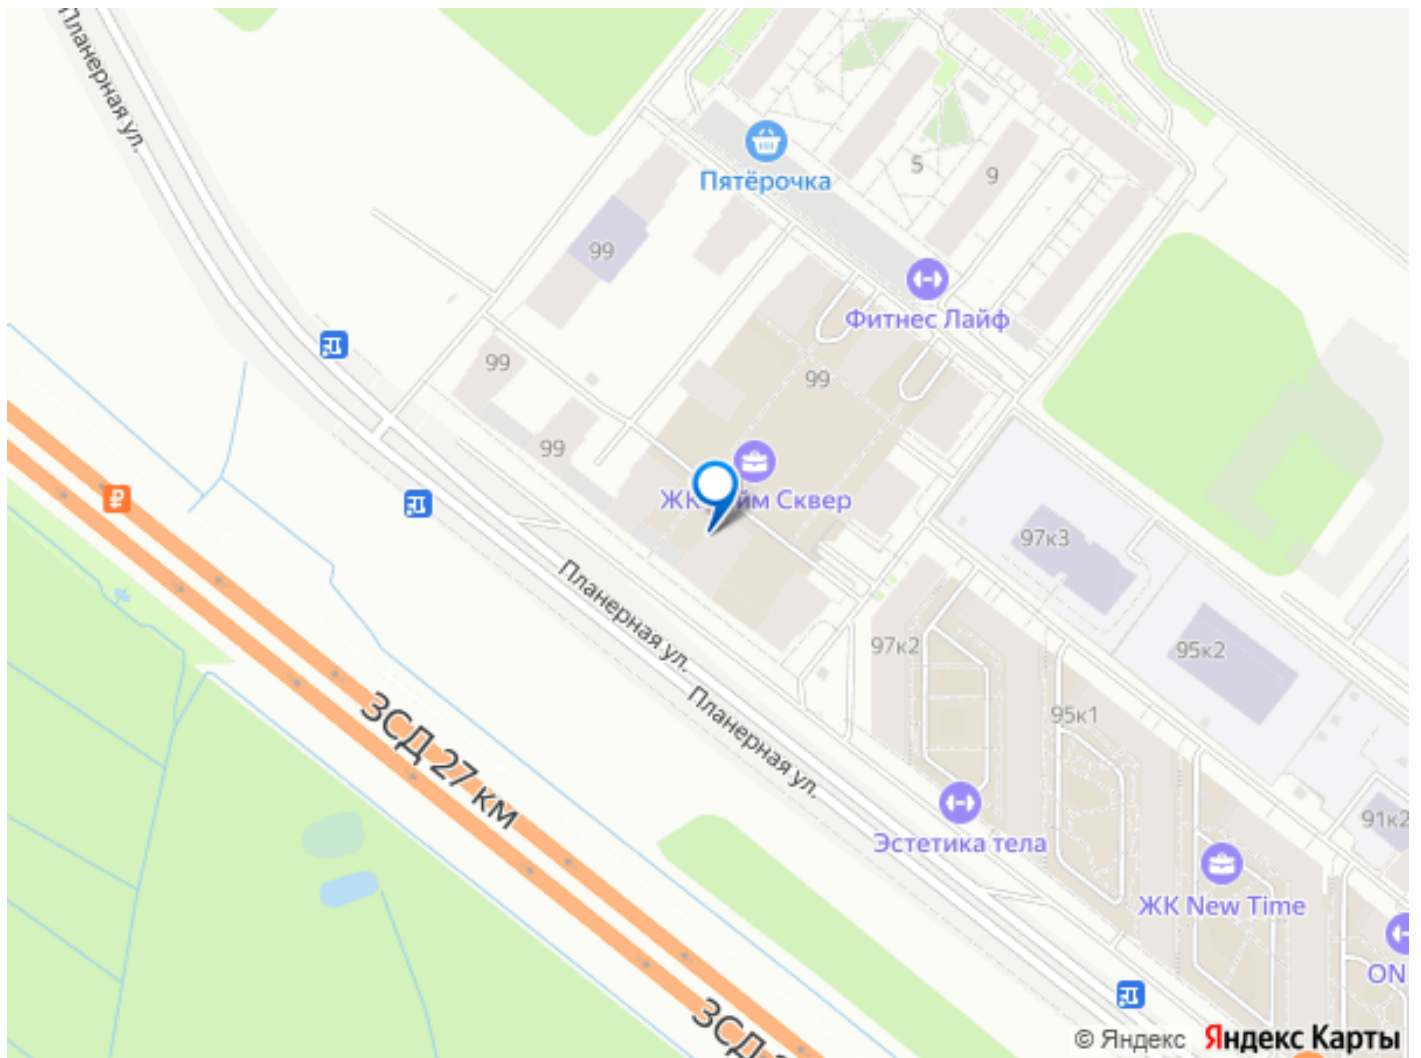

<https://spb.move.ru/objects/9290709644>

**Холдинг «РСТИ» (Росстройинвест),
Холдинг «РСТИ» (Росстройинвест)**

89251234567

для заметок

Расположение подходит как автомобилистам, так и тем, кто предпочитает общественный транспорт. Рядом с домами находятся выезды на КАД и Западный скоростной диаметр. До станции метро «Комендантский проспект» можно добраться за 30 минут на автобусе. В «Тайм Сквер» появится собственная инфраструктура. В коммерческих помещениях на первых этажах корпусов запланированы магазины, салоны красоты, кафе, рестораны и другие сервисы. Предусмотрен детский сад на 100 мест. В закрытом внутреннем дворе будут обустроены зоны для отдыха, игровые и спортивные площадки. Автовладельцев порадует отапливаемый паркинг, спуститься в который можно будет на лифте. Еще одно преимущество «Тайм Сквер» — его близость к природе. Окна домов выходят на Юнтоловский лесопарк. За 20 минут на машине жители комплекса доберутся до парка 300-летия Петербурга и Финского залива. А на «Лахта Центр» получится полюбоваться из окон некоторых квартир. Жилой комплекс состоит из 13 домов высотой 13 этажей. Фасады отделаны штукатуркой и клинкерной плиткой. Благодаря графитовому цвету и ассиметричному расположению окон дома выглядят строго, но в то же время оригинально. Расположение домов перекликается с названием проекта. Каждый из корпусов, находящихся по периметру участка, символизирует отдельный час на циферблате, а центральный дом (корпус 0) обозначает место пересечения стрелок. Благодаря этому с высоты комплекс будет напоминать огромные часы.