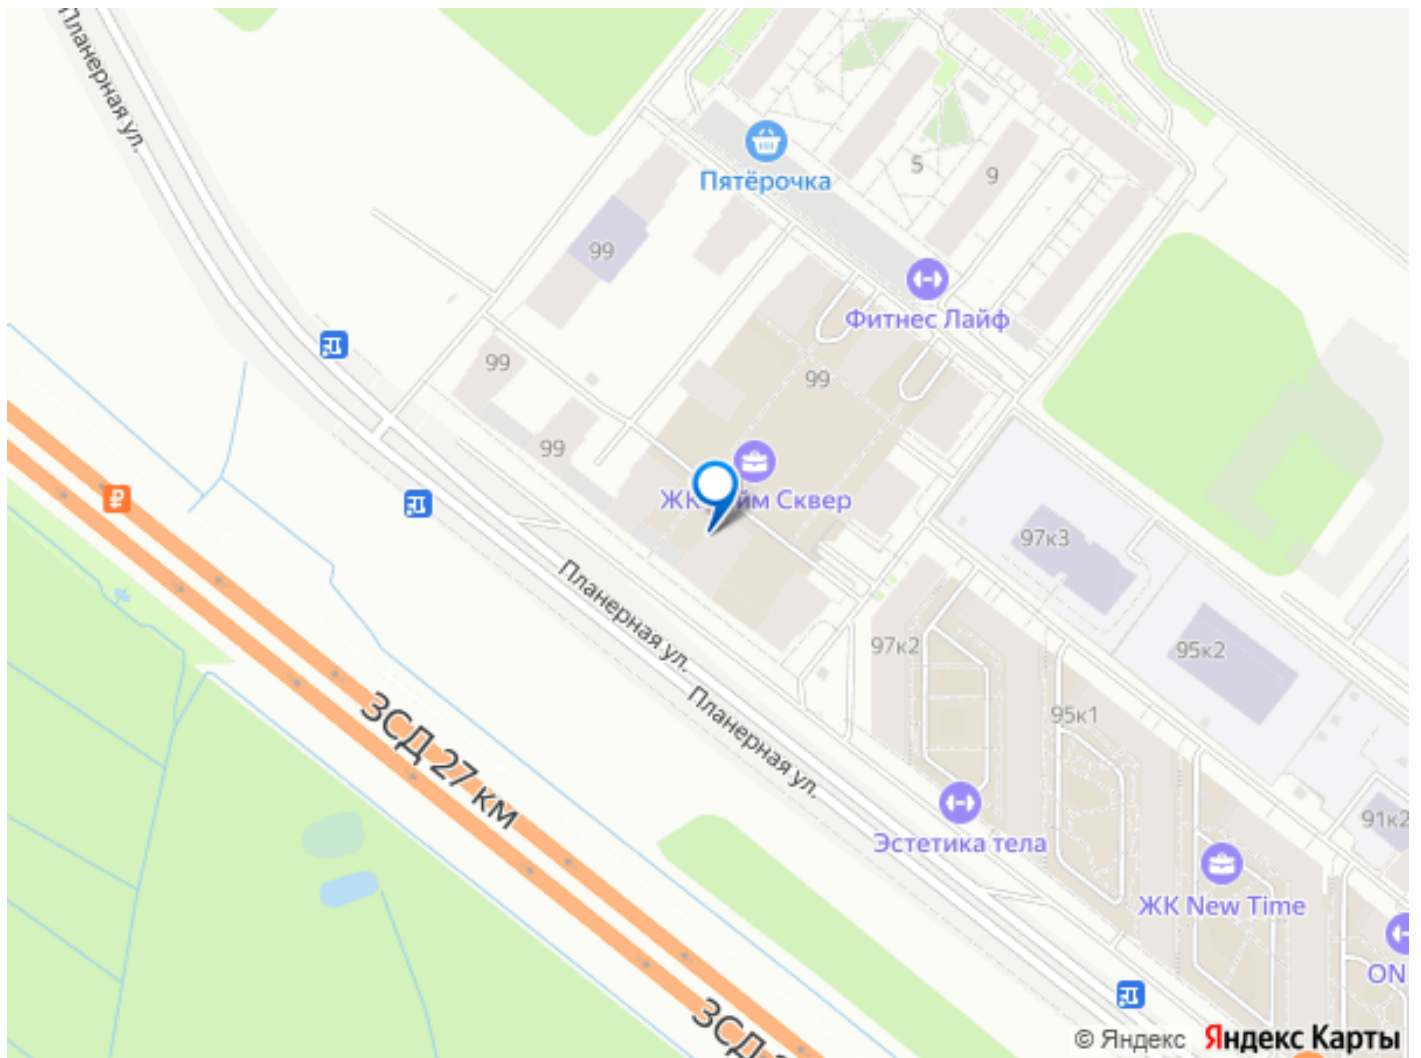

<https://spb.move.ru/objects/9290709671>

**Холдинг «РСТИ» (Росстройинвест),  
Холдинг «РСТИ» (Росстройинвест)**

**89251234567**

для заметок

Расположение подходит как автомобилистам, так и тем, кто предпочитает общественный транспорт. Рядом с домами находятся выезды на КАД и Западный скоростной диаметр. До станции метро «Комендантский проспект» можно добраться за 30 минут на автобусе. В «Тайм Сквер» появится собственная инфраструктура. В коммерческих помещениях на первых этажах корпусов запланированы магазины, салоны красоты, кафе, рестораны и другие сервисы. Предусмотрен детский сад на 100 мест. В закрытом внутреннем дворе будут обустроены зоны для отдыха, игровые и спортивные площадки. Автовладельцев порадует отапливаемый паркинг, спуститься в который можно будет на лифте. Еще одно преимущество «Тайм Сквер» — его близость к природе. Окна домов выходят на Юнтоловский лесопарк. За 20 минут на машине жители комплекса доберутся до парка 300-летия Петербурга и Финского залива. А на «Лахта Центр» получится полюбоваться из окон некоторых квартир. Жилой комплекс состоит из 13 домов высотой 13 этажей. Фасады отделаны штукатуркой и клинкерной плиткой. Благодаря графитовому цвету и ассиметричному расположению окон дома выглядят строго, но в то же время оригинально. Расположение домов перекликается с названием проекта. Каждый из корпусов, находящихся по периметру участка, символизирует отдельный час на циферблате, а центральный дом (корпус 0) обозначает место пересечения стрелок. Благодаря этому с высоты комплекс будет напоминать огромные часы.