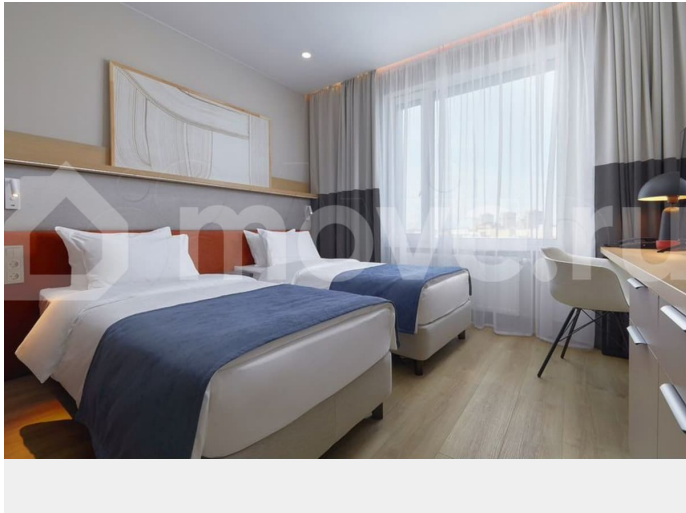

## Описание

Апартамент STANDARD 27 м<sup>2</sup> в сданном апарт-отеле Well на Обводном канале  
Выгодное предложение для инвестора — компактный апартамент в действующем апарт-отеле бизнес-класса в центре Петербурга. Площадь: 27 м<sup>2</sup> Категория: DELUXE +Апарт-отель сдан и функционирует, работает управляющая компания.  
Преимущества: — Готовый объект без строительных рисков — Доход от аренды —

<https://spb.move.ru/objects/9293118059>

**Анна, Апарт-отель Well**

**89251234567**

для заметок

Управляющая компания полностью берет на себя обслуживание и заселение — Высокая востребованность аренды у гостей и жителей Петербурга — Апартамент с качественным ремонтом «под ключ». Локация: Обводный канал — удобный центр города, рядом метро и транспортные развязки. Звоните, чтобы обсудить доходность и условия покупки!