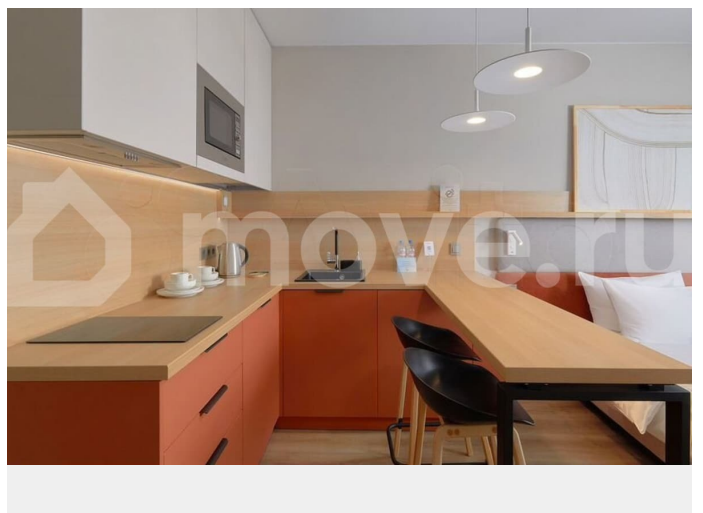

Управляющая компания полностью берет на себя обслуживание и заселение — Высокая востребованность аренды у гостей и жителей Петербурга — Апартамент с качественным ремонтом «под ключ». Локация: Обводный канал — удобный центр города, рядом метро и транспортные развязки. Звоните, чтобы обсудить доходность и условия покупки!