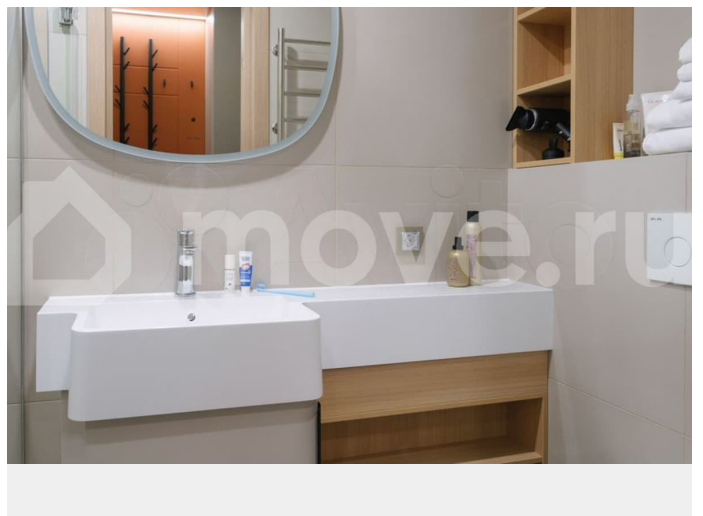

## Описание

Апартамент STANDARD 27 м<sup>2</sup> в сданном апарт-отеле Well на Обводном канале  
Выгодное предложение для инвестора — компактный апартамент в действующем апарт-отеле бизнес-класса в центре Петербурга. Площадь: 27 м<sup>2</sup> Категория: DELUXE +Апарт-отель сдан и функционирует, работает управляющая компания.  
Преимущества: — Готовый объект без строительных рисков — Доход от аренды —

<https://spb.move.ru/objects/9293118059>

**Анна, Апарт-отель Well**

**89251234567**

для заметок

Управляющая компания полностью берет на себя обслуживание и заселение — Высокая востребованность аренды у гостей и жителей Петербурга — Апартамент с качественным ремонтом «под ключ». Локация: Обводный канал — удобный центр города, рядом метро и транспортные развязки. Звоните, чтобы обсудить доходность и условия покупки!