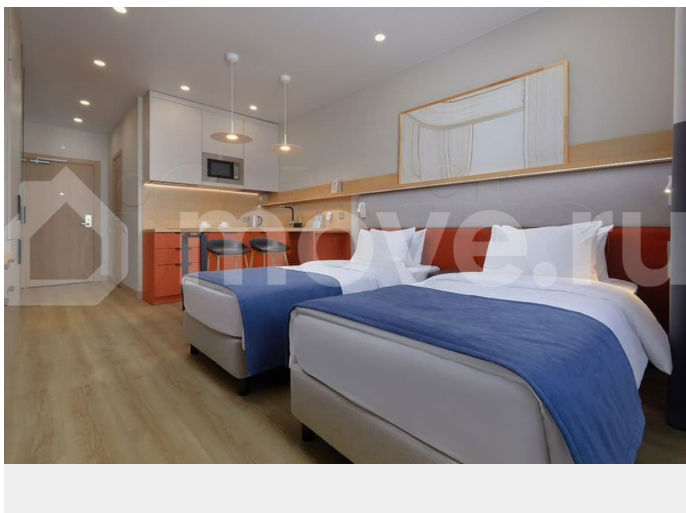

Управляющая компания полностью берет на себя обслуживание и заселение — Высокая востребованность аренды у гостей и жителей Петербурга — Апартамент с качественным ремонтом «под ключ». Локация: Обводный канал — удобный центр города, рядом метро и транспортные развязки. Звоните, чтобы обсудить доходность и условия покупки!