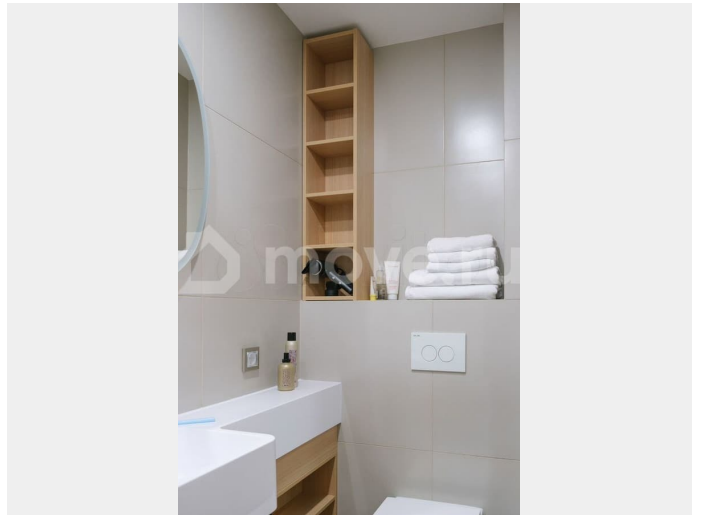

Управляющая компания полностью берет на себя обслуживание и заселение — Высокая востребованность аренды у гостей и жителей Петербурга — Апартамент с качественным ремонтом «под ключ». Локация: Обводный канал — удобный центр города, рядом метро и транспортные развязки. Звоните, чтобы обсудить доходность и условия покупки!