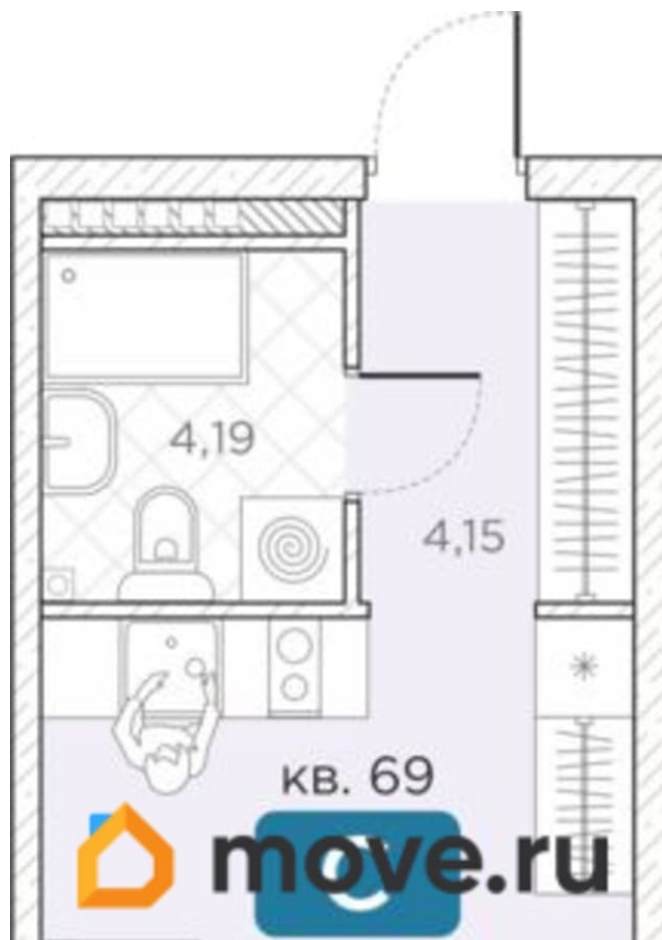

Создано: 22.01.2026 в 16:19

Обновлено: 01.04.2026 в 18:33

Санкт-Петербург, Новгородская улица, 14

18 070 000 ₺

Санкт-Петербург, Новгородская улица, 14

Округ

[СПБ, Центральный район](#)

Улица

[улица Новгородская](#)

Квартира

Высота потолков

2.85 м

Общая площадь

26 м²

Этаж

3/10

Детали объекта

Тип сделки

Продам

Раздел

[Квартиры](#)

Ремонт

без отделки

Квартира в новостройке

да

Год сдачи

2 квартал 2029 г.

парковка

Описание

<https://spb.move.ru/objects/9288448316>

**Балтийская коммерция, Балтийская
коммерция**

79325043991

для заметок