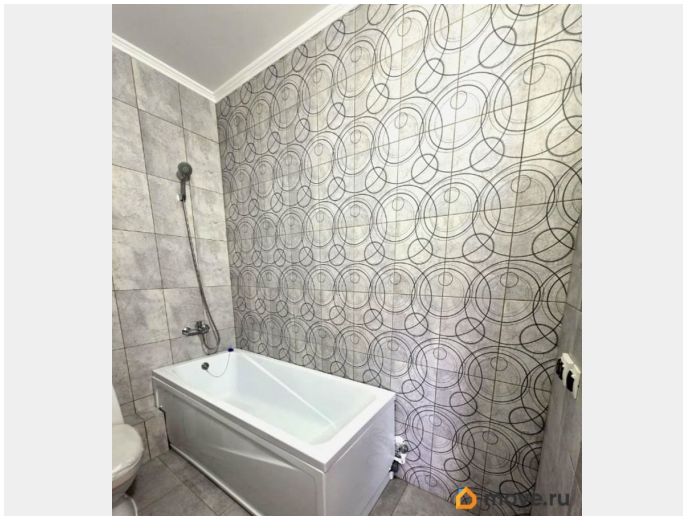

да

возможна ипотека, лифт

Описание

Отличная студия, в новом жилом комплексе «Юг-Таун» 2025 года постройки, собственность. Комнат-кухня-18.1 м2

для заметок

Прихожая-3.5 м2 Ванна-4.3 м2 Квартира с качественной отделкой, очень солнечная, окна юго-запад, закрытая территория, двор без машин, детская площадка во дворе, рядом школа и детский садик. Всего пять квартир на площадке. Прямая продажа, без обременений, полная стоимость в договоре, возможна ипотека. Просмотры возможны, в любое удобное для вас время.