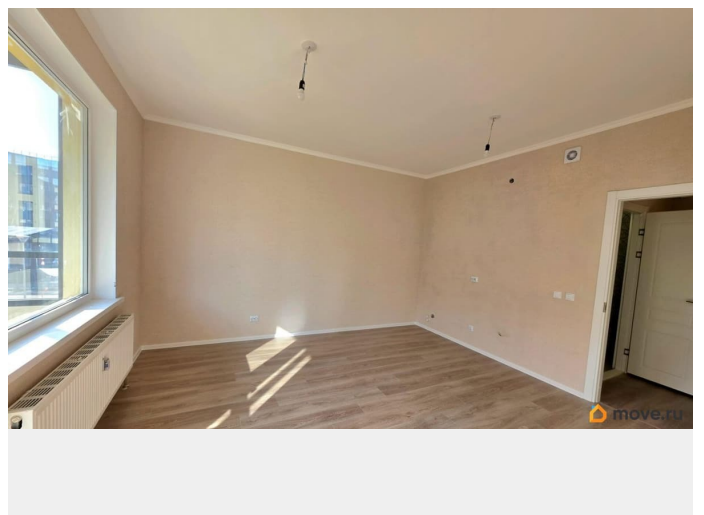

да

возможна ипотека, лифт

Описание

Отличная студия, в новом жилом комплексе «Юг-Таун» 2025 года постройки, собственность. Комнат-кухня-18.1 м2

для заметок

Прихожая-3.5 м2 Ванна-4.3 м2 Квартира с качественной отделкой, очень солнечная, окна юго-запад, закрытая территория, двор без машин, детская площадка во дворе, рядом школа и детский садик. Всего пять квартир на площадке. Прямая продажа, без обременений, полная стоимость в договоре, возможна ипотека. Просмотры возможны, в любое удобное для вас время.