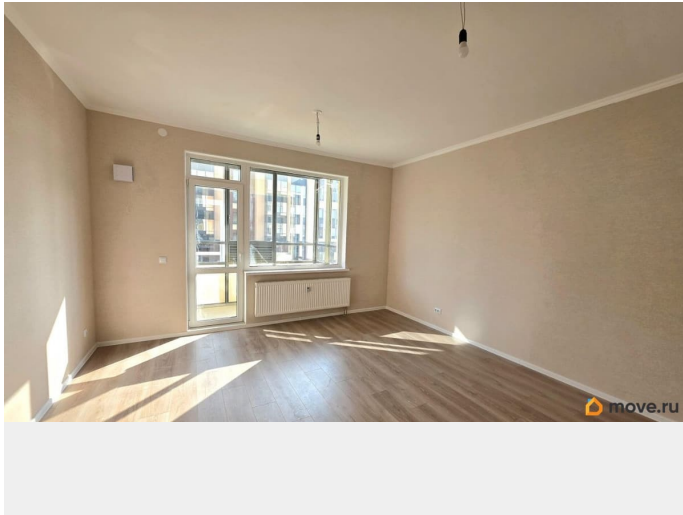

да

возможна ипотека, лифт

Описание

Отличная студия, в новом жилом комплексе «Юг-Таун» 2025 года постройки, собственность. Комнат-кухня-18.1 м2

для заметок

Прихожая-3.5 м2 Ванна-4.3 м2 Квартира с качественной отделкой, очень солнечная, окна юго-запад, закрытая территория, двор без машин, детская площадка во дворе, рядом школа и детский садик. Всего пять квартир на площадке. Прямая продажа, без обременений, полная стоимость в договоре, возможна ипотека. Просмотры возможны, в любое удобное для вас время.