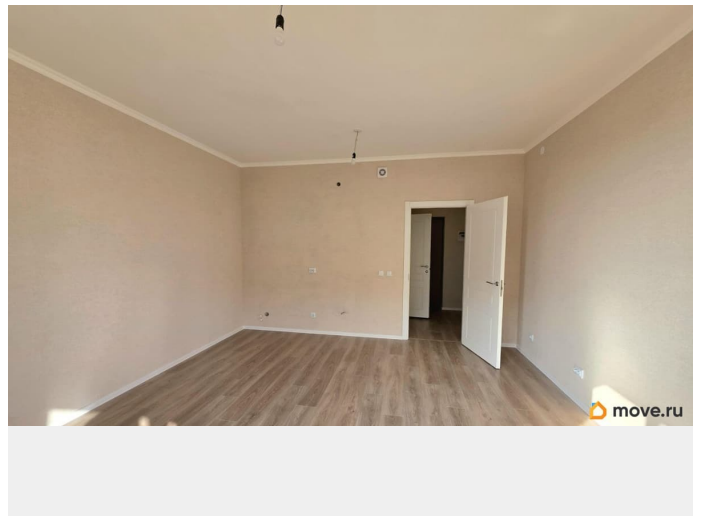

да

возможна ипотека, лифт

Описание

Отличная студия, в новом жилом комплексе «Юг-Таун» 2025 года постройки, собственность. Комнат-кухня-18.1 м2

для заметок

Прихожая-3.5 м2 Ванна-4.3 м2 Квартира с качественной отделкой, очень солнечная, окна юго-запад, закрытая территория, двор без машин, детская площадка во дворе, рядом школа и детский садик. Всего пять квартир на площадке. Прямая продажа, без обременений, полная стоимость в договоре, возможна ипотека. Просмотры возможны, в любое удобное для вас время.