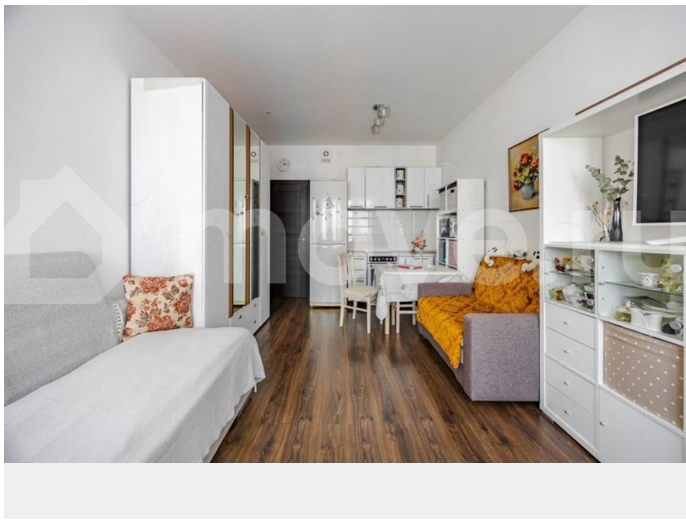

Move.ru - вся недвижимость России