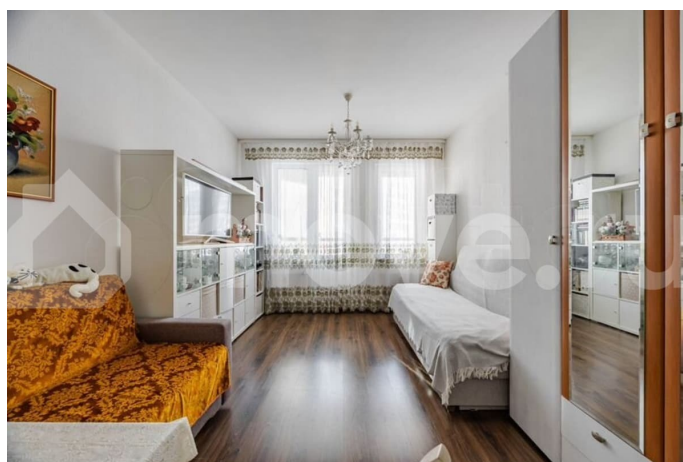

Ближайшее метро Лесная (7 мин на машине, 15 мин транспортом — остановка у дома). До КАД — 5 мин, центр — 20 мин. Тихий уютный двор без шума дорог — идеально для семей с детьми и любителей спокойствия. В пешей доступности 3 парка и сквера для прогулок, пробежек и пикников. Прямая продажа, без обременений, один взрослый собственник. Указываем всю сумму в договоре.