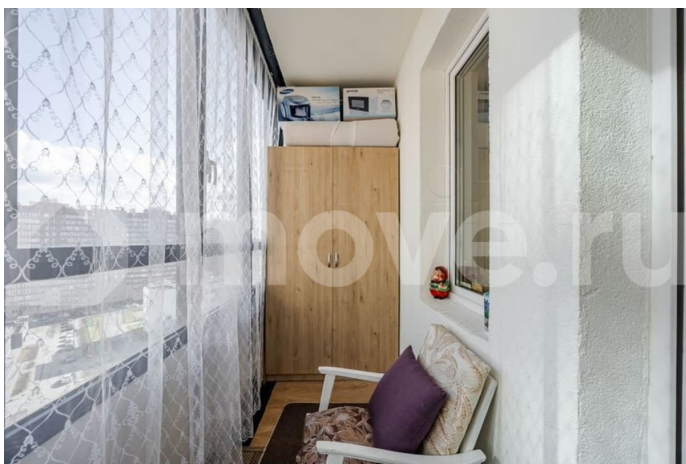

Ближайшее метро Лесная (7 мин на машине, 15 мин транспортом — остановка у дома). До КАД — 5 мин, центр — 20 мин. Тихий уютный двор без шума дорог — идеально для семей с детьми и любителей спокойствия. В пешей доступности 3 парка и сквера для прогулок, пробежек и пикников. Прямая продажа, без обременений, один взрослый собственник. Указываем всю сумму в договоре.