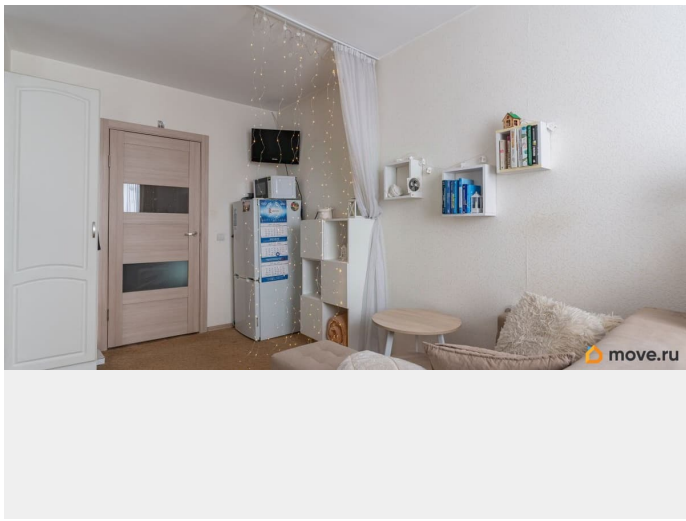

Move.ru - вся недвижимость России