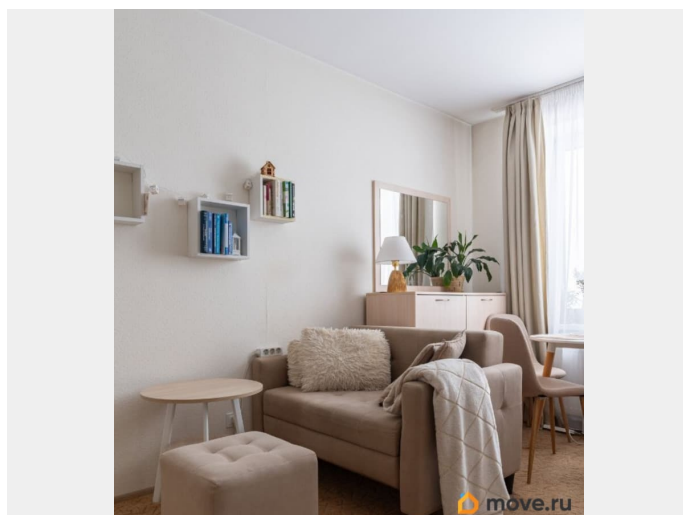

Студия 26 м²

ЖК ЦДС «ПРИНЕВСКИЙ»

18/23 ЭТАЖ

С МЕБЕЛЬЮ И ТЕХНИКОЙ

ОКНА НА ЮГО-ЗАПАД

18,5 3,6 3,9

МЁД

move.ru