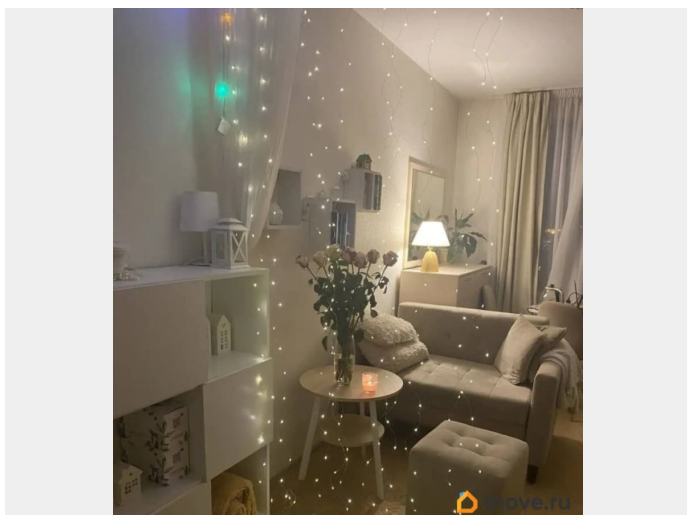

Студия 26 м²

ЖК ЦДС «ПРИНЕВСКИЙ»

18/23 ЭТАЖ

С МЕБЕЛЬЮ И ТЕХНИКОЙ

ОКНА НА ЮГО-ЗАПАД

18,5 3,6 3,9

МЁД

move.ru