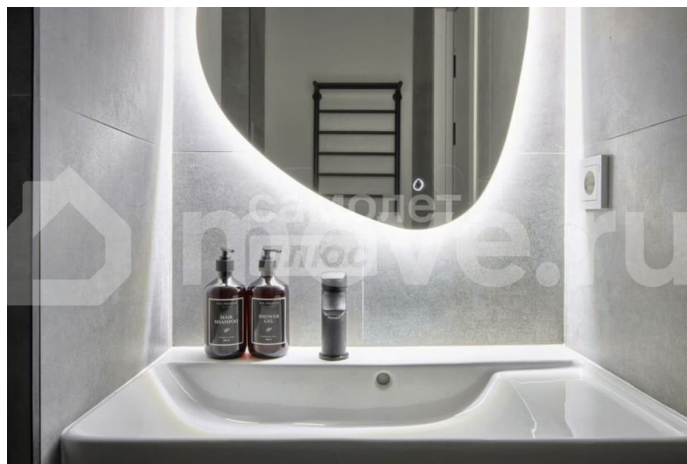

порога. Почему это отличная инвестиция?
Престижное местоположение. Современная
планировка и готовность к проживанию.
Постоянный спрос на аренду в данном
районе. Готовый продукт для вашей
счастливой жизни или стабильного дохода.
Арт. 131634323