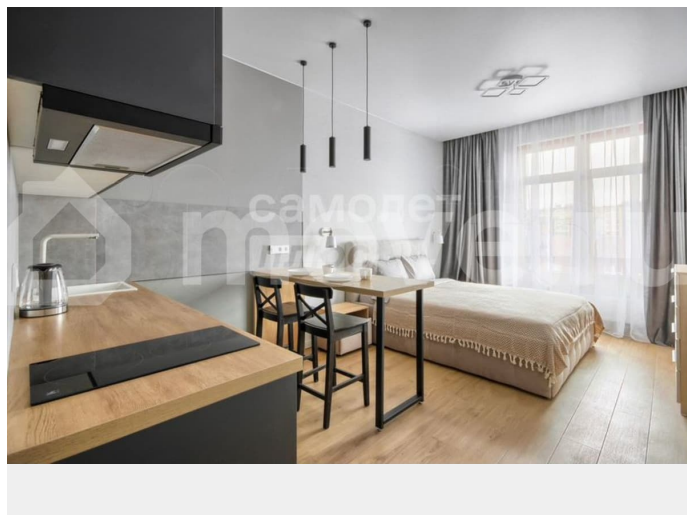

порога. Почему это отличная инвестиция?
Престижное местоположение. Современная
планировка и готовность к проживанию.
Постоянный спрос на аренду в данном
районе. Готовый продукт для вашей
счастливой жизни или стабильного дохода.
Арт. 131634323