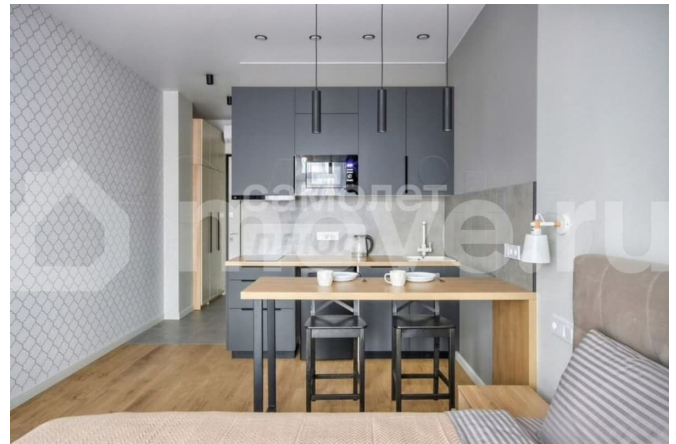

Создано: 02.04.2026 в 01:52

Обновлено: 02.04.2026 в 01:52

Роман, Самолет Плюс

89251234567

Санкт-Петербург, Петровский пр-т, 9к2

14 200 000 ₹

Санкт-Петербург, Петровский пр-т, 9к2

Улица

[Петровский переулок](#)

Квартира

Общая площадь

26 м²

Этаж

6/9

Детали объекта

Тип сделки

Продам

Раздел

[Квартиры](#)

Описание

Продаётся стильная студия в ЖК «Нева Хаус»
Идеальное сочетание эстетики, комфорта и выгодного расположения. Что вас ждёт:
Функциональность: Продуманная планировка, вся необходимая техника и мебель. Заезжайте и живите!
Эстетика: Дизайнерский ремонт, красивая парадная, собственная набережная.
Локация: Элитный ЖК «Нева House» в благоустроенном районе.
Инфраструктура: Всего 12 минут пешком до метро «Крестовский остров». Развитая инфраструктура района прямо у вашего

для заметок