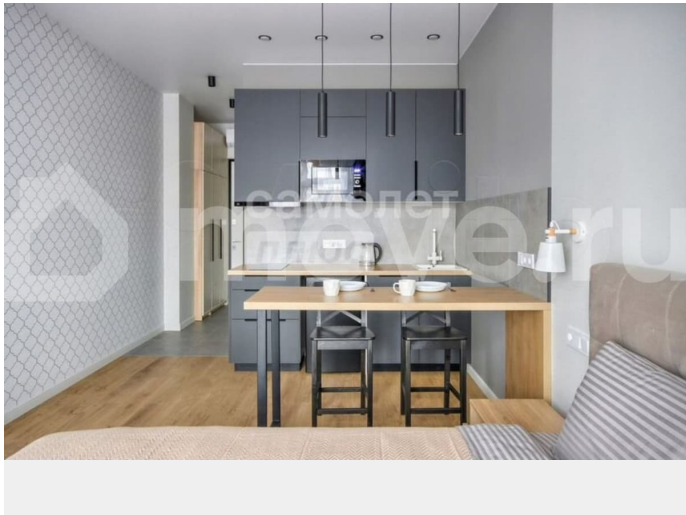

порога. Почему это отличная инвестиция?
Престижное местоположение. Современная
планировка и готовность к проживанию.
Постоянный спрос на аренду в данном
районе. Готовый продукт для вашей
счастливой жизни или стабильного дохода.
Арт. 131634323