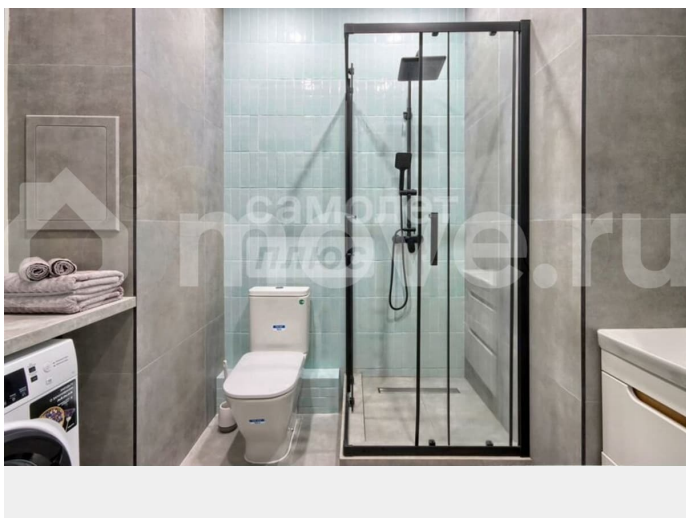

Move.ru - вся недвижимость России