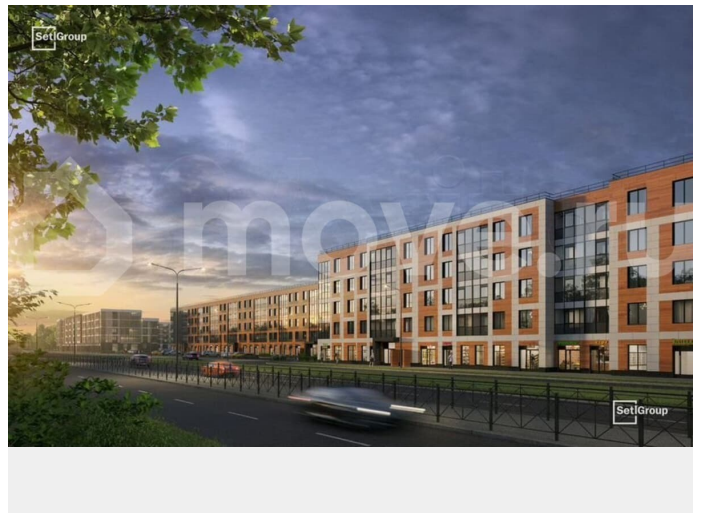

Создано: 03.04.2026 в 01:25

Обновлено: 03.04.2026 в 01:25

Санкт-Петербург, ш. Пулковское, стр. 7.8

6 150 004 ₺

Санкт-Петербург, ш. Пулковское, стр. 7.8

Улица

[шоссе Пулковское](#)

Квартира

[Квартиры](#)

Ремонт

с отделкой

Квартира в новостройке

да

Описание

Продается просторная студия от застройщика в жилом комплексе «Парадный ансамбль» в престижном Московском районе. До метро можно добраться на транспорте всего за 20 минут. Уникальная, функциональная европланировка, просторная прихожая 4.64 м?. Общая

<https://spb.move.ru/objects/9293117881>

Менеджер отдела продаж,
Петербургская Недвижимость

89251234567

для заметок

площадь студии - 26.03 м², жилая - 18.27 м², высота потолка 2.77 м. Квартира продается с отделкой «Норд Лайн серый». Что особенного в ЖК «Парадный ансамбль»? • Уникальные квартиры. Хай Флет (High Flat) на последних этажах, палисадники у квартир на первом этаже, семейные секции, квартиры с саунами и окном в ванной • Масштабное малоэтажное строительство в престижном Московском районе • Рекреационные зоны: парадный парк в центре квартала, ручей с собственной набережной, центральная площадь, ресторанный комплекс и пешеходный бульвар • Фасады из керамогранита и кирпича с яркими и акцентными входными группами • Две самые большие площадки Setl Kids и Setl Sport • Инновационный Лицей Setl с оригинальной архитектурной концепцией и уникальной образовательной средой Парадный ансамбль, paradnyi ansambl, па