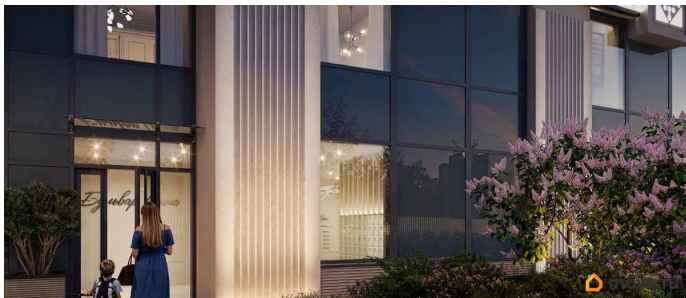

## Описание

Цена действует при 100% оплате и на определенные ипотечные программы. Подробности — в отделе продаж по телефону. Продается студия в ЖК «Бульвар Грина» на 10 этаже. Общая площадь составляет 27.04 кв. м. Квартира с white box отделкой. Срок сдачи: 4-кв. 2028. Жилой комплекс «Бульвар Грина» располагается по адресу Санкт-Петербург, Василеостровский.