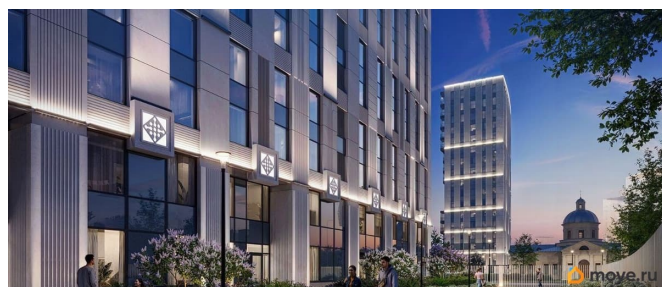

## Описание

Цена действует при 100% оплате и на определенные ипотечные программы. Подробности — в отделе продаж по телефону. Продается студия в ЖК «Бульвар Грина» на 10 этаже. Общая площадь составляет 27.04 кв. м. Квартира с white box отделкой. Срок сдачи: 4-кв. 2028. Жилой комплекс «Бульвар Грина» располагается по адресу Санкт-Петербург, Василеостровский.