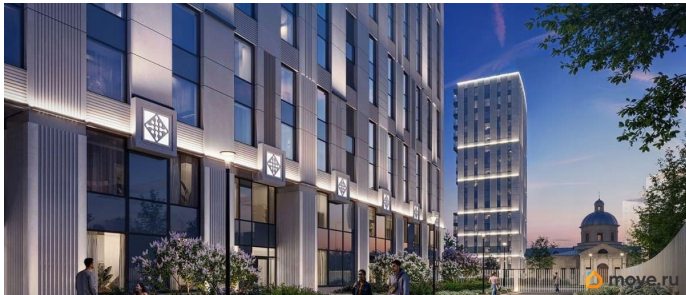

## Описание

Цена действует при 100% оплате и на определенные ипотечные программы. Подробности — в отделе продаж по телефону. Продается студия в ЖК «Бульвар Грина» на 10 этаже. Общая площадь составляет 27.04 кв. м. Квартира с white box отделкой. Срок сдачи: 4-кв. 2028. Жилой комплекс «Бульвар Грина» располагается по адресу Санкт-Петербург, Василеостровский.