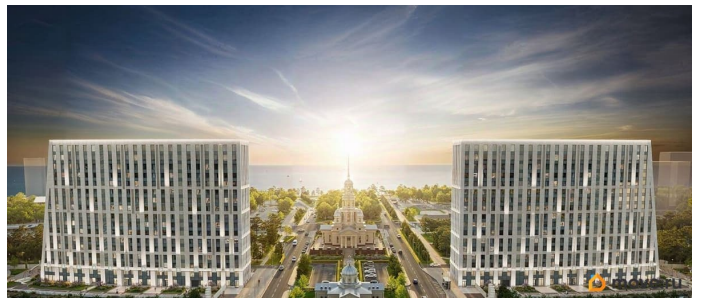

## Описание

Цена действует при 100% оплате и на определенные ипотечные программы. Подробности — в отделе продаж по телефону. Продается студия в ЖК «Бульвар Грина» на 10 этаже. Общая площадь составляет 27.04 кв. м. Квартира с white box отделкой. Срок сдачи: 4-кв. 2028. Жилой комплекс «Бульвар Грина» располагается по адресу Санкт-Петербург, Василеостровский.