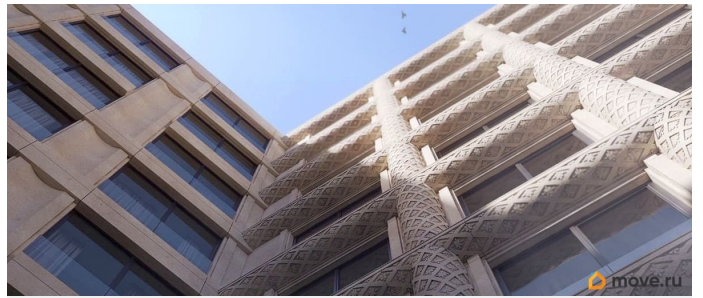

17 ПЕТРОВСКИЙ ОСТРОВ
33 ПИОНЕРСКОЕ НАХОЖДЕНИЕ

СЕКЦИЯ LIFE   **ПЛОЩАДЬ 27,14 М²**

- НОВАЯ ЛЕГЕНДА ПЕТРОВСКОГО ОСТРОВА
- ИСКЛЮЧИТЕЛЬНАЯ ЛОКАЦИЯ

4 секция ————— 6 этаж