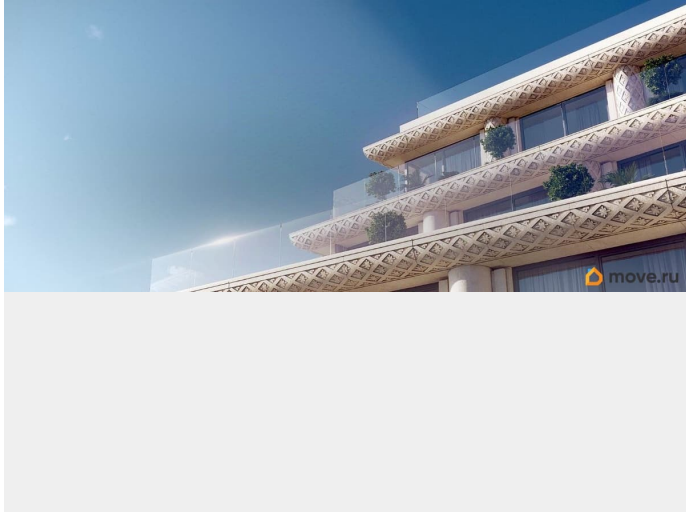

17 ПЕТРОВСКИЙ ОСТРОВ
33 ПИОНЕРСКОЕ НАХОЖДЕНИЕ

СЕКЦИЯ LIFE   **ПЛОЩАДЬ 27,14 М²**

- НОВАЯ ЛЕГЕНДА ПЕТРОВСКОГО ОСТРОВА
- ИСКЛЮЧИТЕЛЬНАЯ ЛОКАЦИЯ

4 секция ————— 6 этаж