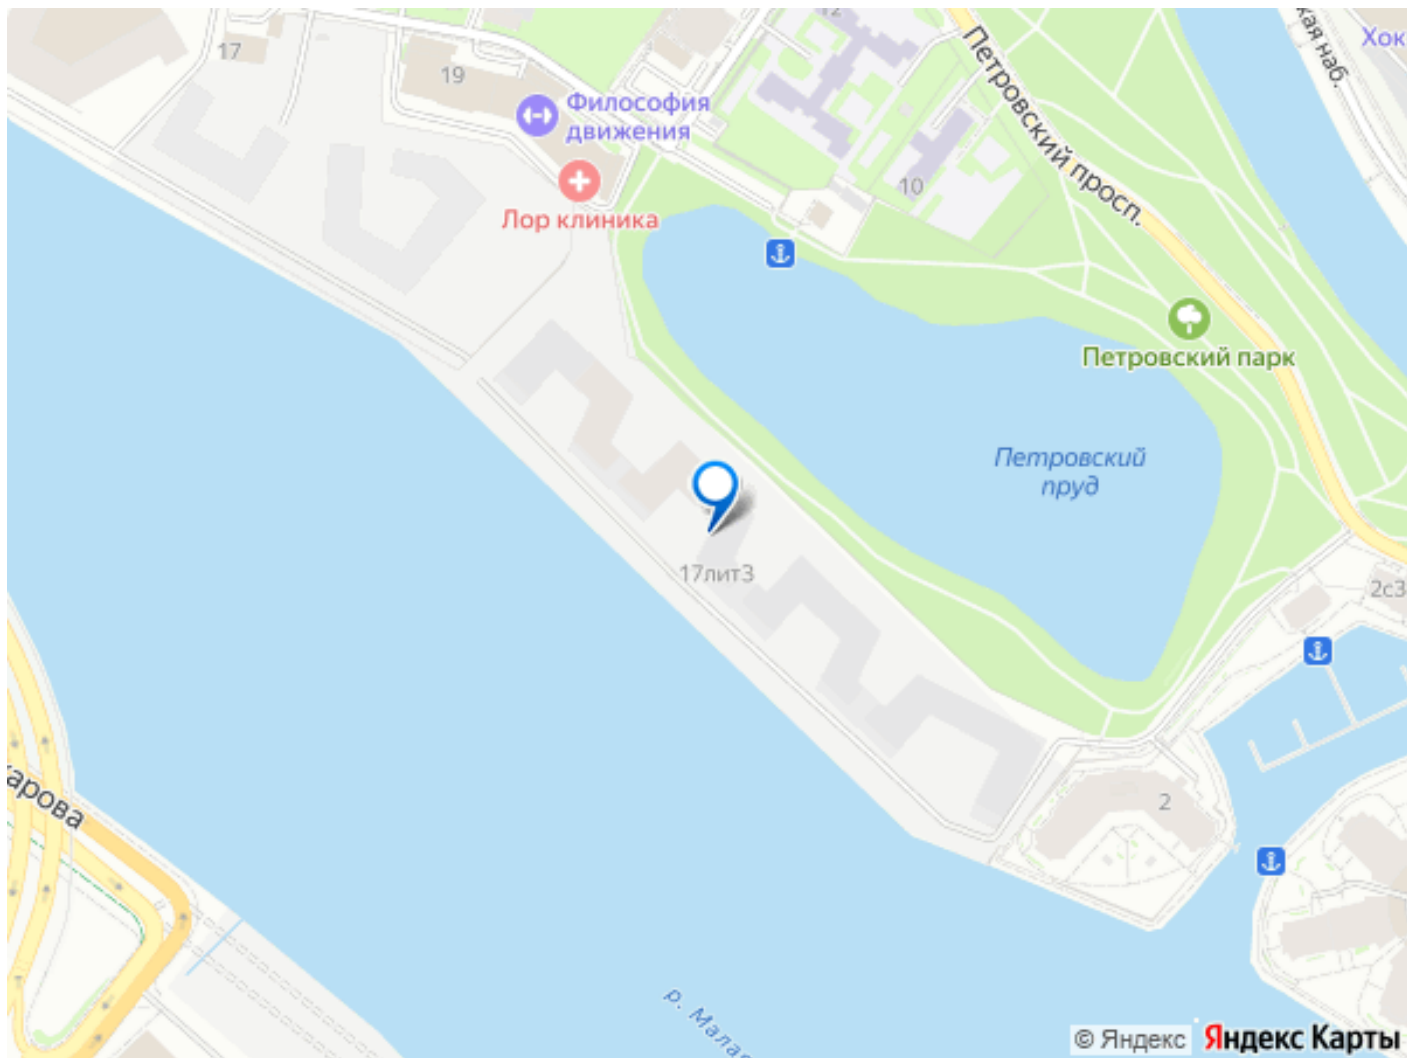

**17** ПЕТРОВСКИЙ ОСТРОВ  
**33** ПИОНЕРСКОЕ НАХОЖДЕНИЕ

**СЕКЦИЯ LIFE**      **ПЛОЩАДЬ 27,14 М²**

- НОВАЯ ЛЕГЕНДА ПЕТРОВСКОГО ОСТРОВА
- ИСКЛЮЧИТЕЛЬНАЯ ЛОКАЦИЯ

4 секция ————— 6 этаж

Move.ru - вся недвижимость России