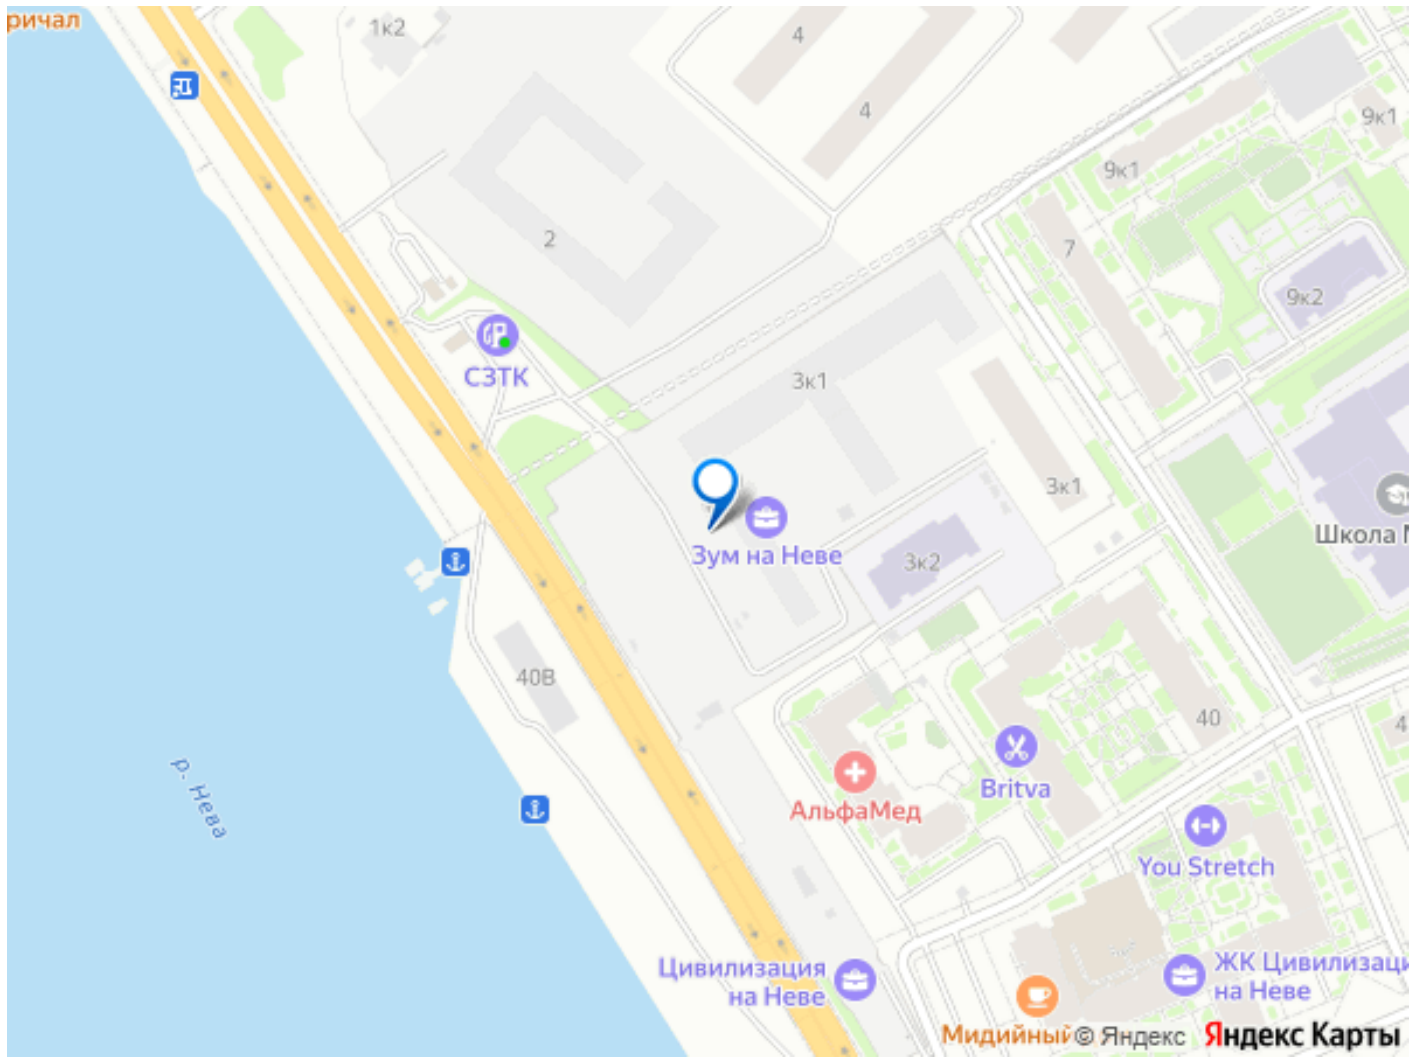

Move.ru - вся недвижимость России