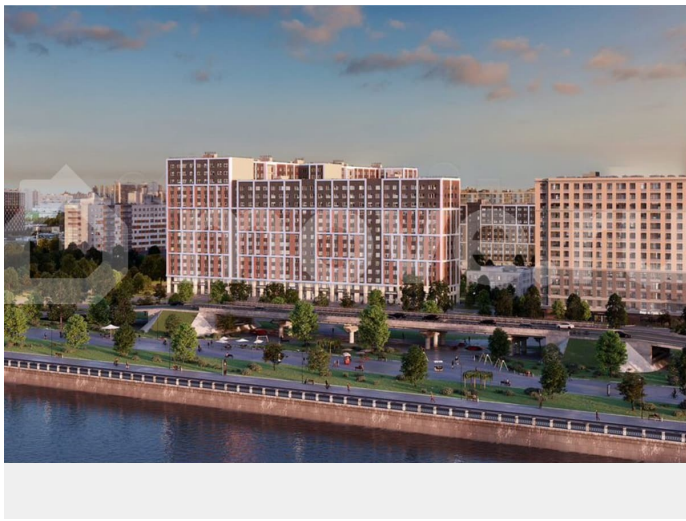

Move.ru - вся недвижимость России