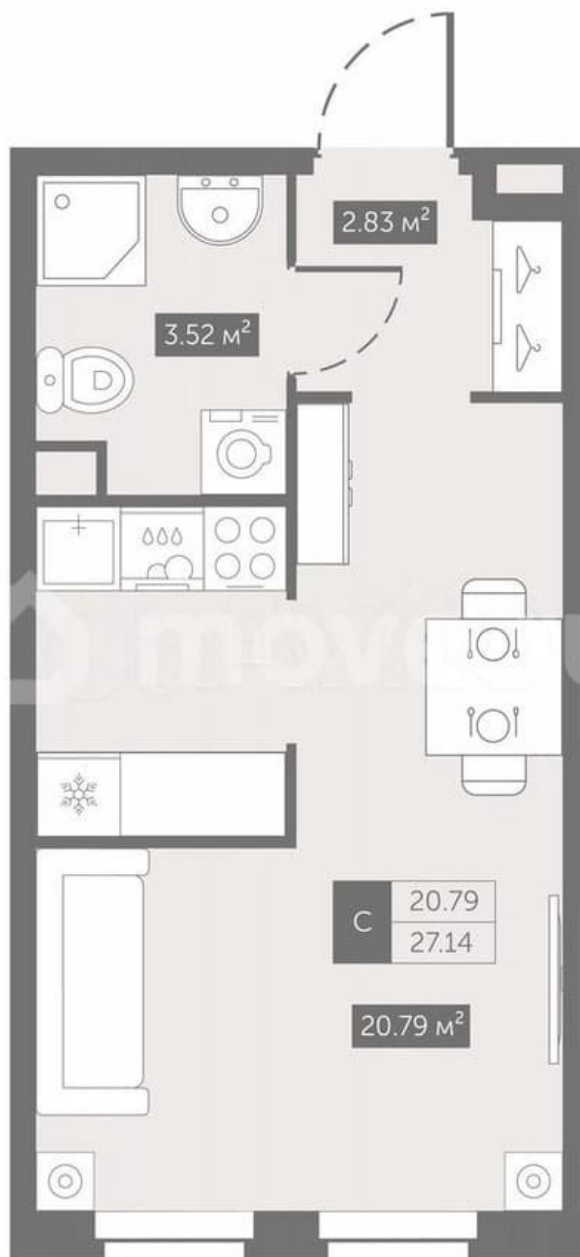

🕒 Создано: 17.02.2026 в 01:23

🔄 Обновлено: 02.04.2026 в 01:27

Zoom на Неве, Zoom на Неве

89251234567

Санкт-Петербург, наб. Октябрьская, 40

6 881 076 ₺

Санкт-Петербург, наб. Октябрьская, 40

Улица

[набережная Октябрьская](#)

для заметок

Квартира

Общая площадь

27.1 м²

Этаж

10/17

Детали объекта

Тип сделки

Продам

Раздел

[Квартиры](#)

Ремонт

с отделкой

Квартира в новостройке

да

Описание

Цена со скидкой до 30% в прямой продаже от застройщика — только в этом месяце. При покупке апартаментов - паркинг за полцены. На все апартаменты действует беспроцентная рассрочка. Купите на распродаже! Покупка недвижимости в Zoom на Неве сейчас со скидкой до 30% позволит