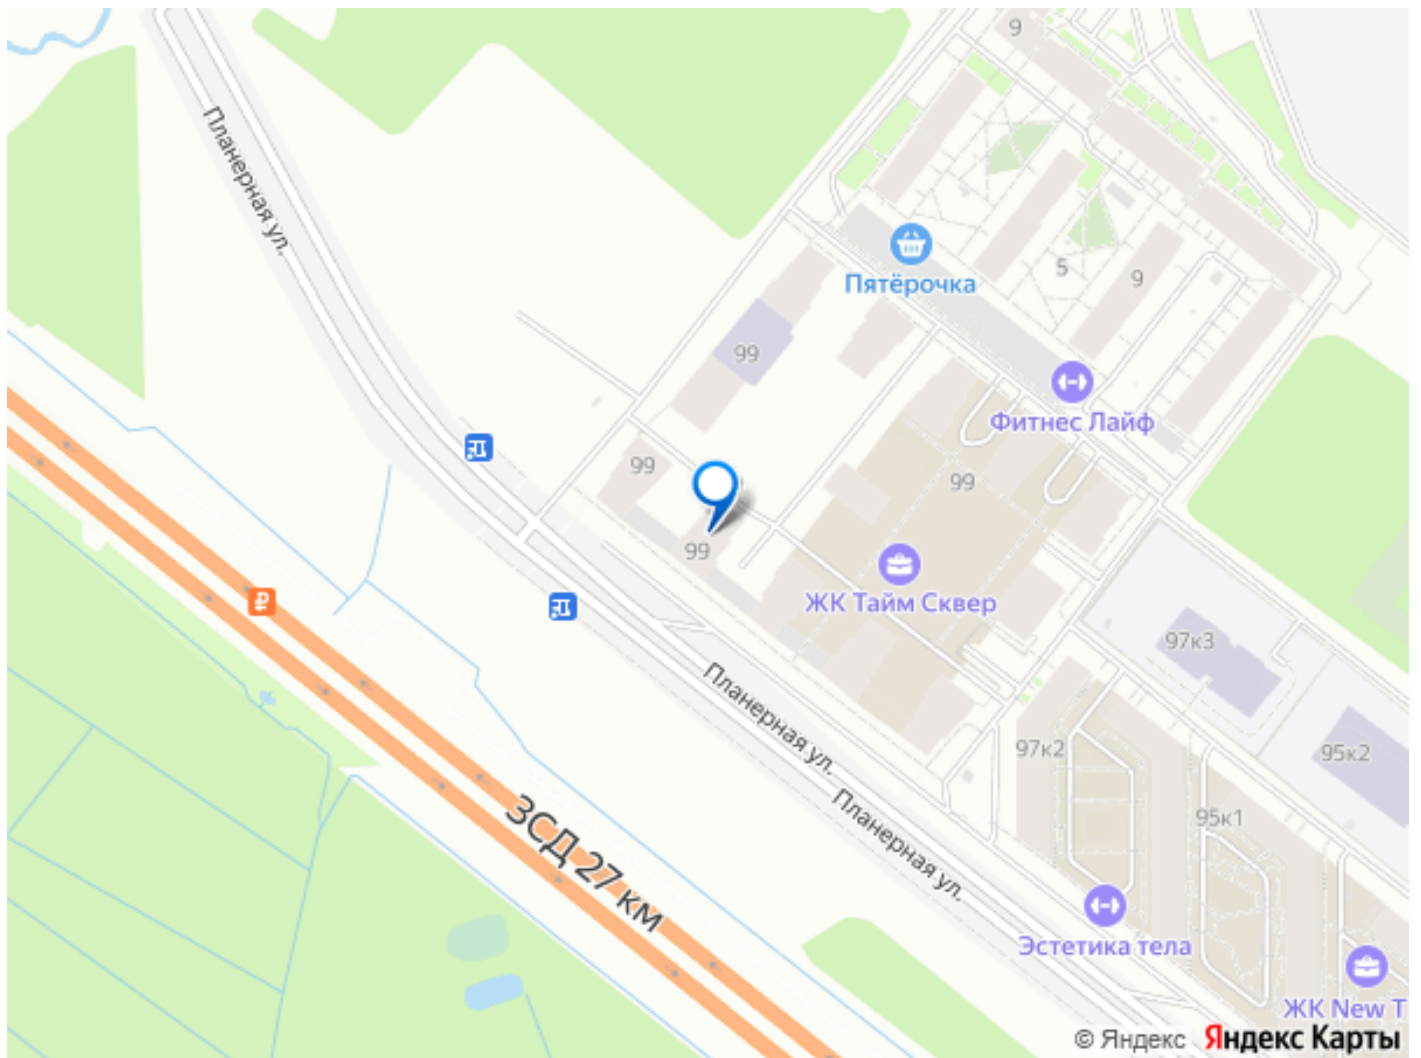

<https://spb.move.ru/objects/9290709713>

**Холдинг «РСТИ» (Росстройинвест),
Холдинг «РСТИ» (Росстройинвест)**

89251234567

для заметок

Расположение подходит как автомобилистам, так и тем, кто предпочитает общественный транспорт. Рядом с домами находятся выезды на КАД и Западный скоростной диаметр. До станции метро «Комендантский проспект» можно добраться за 30 минут на автобусе. В «Тайм Сквер» появится собственная инфраструктура. В коммерческих помещениях на первых этажах корпусов запланированы магазины, салоны красоты, кафе, рестораны и другие сервисы. Предусмотрен детский сад на 100 мест. В закрытом внутреннем дворе будут обустроены зоны для отдыха, игровые и спортивные площадки. Автовладельцев порадует отапливаемый паркинг, спуститься в который можно будет на лифте. Еще одно преимущество «Тайм Сквер» — его близость к природе. Окна домов выходят на Юнтоловский лесопарк. За 20 минут на машине жители комплекса доберутся до парка 300-летия Петербурга и Финского залива. А на «Лахта Центр» получится полюбоваться из окон некоторых квартир. Жилой комплекс состоит из 13 домов высотой 13 этажей. Фасады отделаны штукатуркой и клинкерной плиткой. Благодаря графитовому цвету и ассиметричному расположению окон дома выглядят строго, но в то же время оригинально. Расположение домов перекликается с названием проекта. Каждый из корпусов, находящихся по периметру участка, символизирует отдельный час на циферблате, а центральный дом (корпус 0) обозначает место пересечения стрелок. Благодаря этому с высоты комплекс будет напоминать огромные часы.