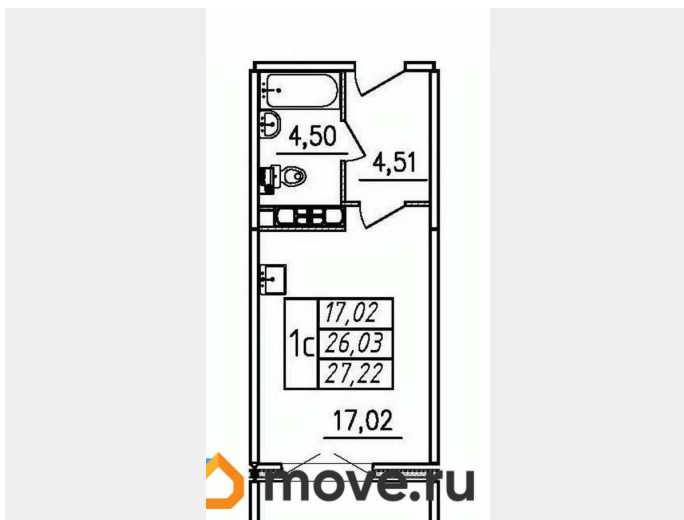

[СПБ, Пушкинский район](#)

Улица

[улица Чудовская](#)

для заметок

Квартира

Высота потолков

2.7 м

Общая площадь

27.22 м²

Этаж

10/12

Детали объекта

Тип сделки

Продам

Раздел

[Квартиры](#)

Квартира в новостройке

да

Год сдачи

1 квартал 2027 г.

лифт

Описание

Продаётся студия в строящемся доме (Корпус

1), срок сдачи: I-кв. 2027, общей площадью 27.22 кв.м., на 10 этаже. Новый жилой дом от застройщика «СЗ Меридиан» расположен по адресу: Россия, Санкт-Петербург, Пушкинский район, посёлок Шушары, Школьная улица