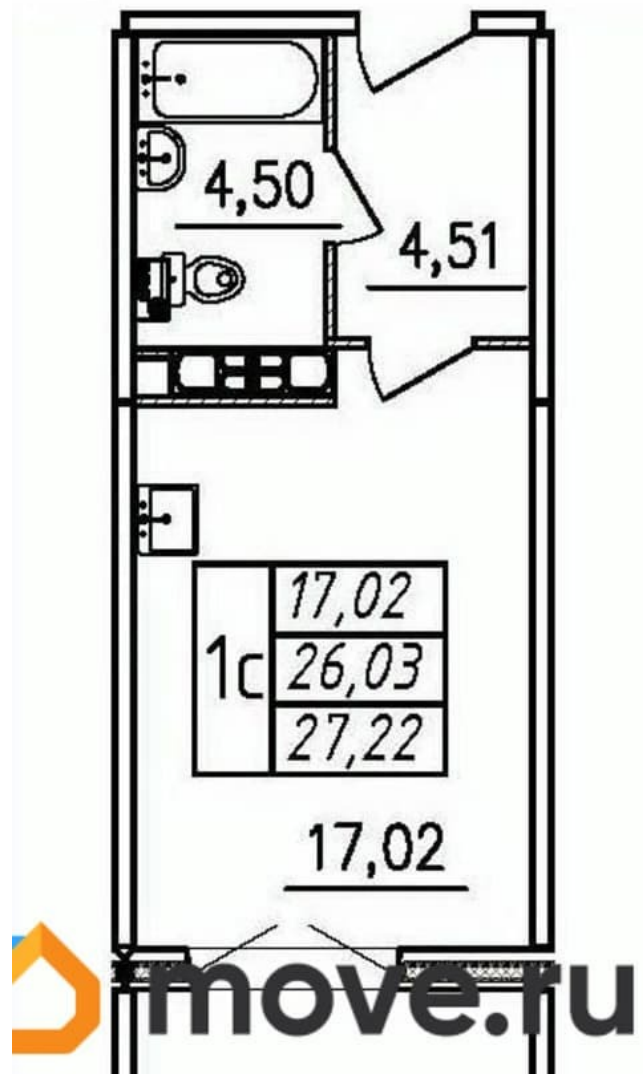

[СПБ, Пушкинский район](#)

Улица

[улица Чудовская](#)

для заметок

Квартира

Высота потолков

2.7 м

Общая площадь

27.22 м²

Этаж

10/12

Детали объекта

Тип сделки

Продам

Раздел

[Квартиры](#)

Квартира в новостройке

да

Год сдачи

1 квартал 2027 г.

лифт

Описание

Продаётся студия в строящемся доме (Корпус

1), срок сдачи: I-кв. 2027, общей площадью 27.22 кв.м., на 10 этаже. Новый жилой дом от застройщика «СЗ Меридиан» расположен по адресу: Россия, Санкт-Петербург, Пушкинский район, посёлок Шушары, Школьная улица