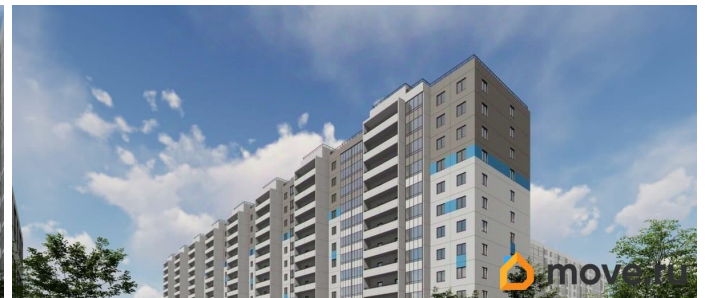

Квартира в новостройке

да

Год сдачи

1 квартал 2027 г.

лифт

Описание

Продаётся студия в строящемся доме (Корпус

1), срок сдачи: I-кв. 2027, общей площадью 27.22 кв.м., на 10 этаже. Новый жилой дом от застройщика «СЗ Меридиан» расположен по адресу: Россия, Санкт-Петербург, Пушкинский район, посёлок Шушары, Школьная улица