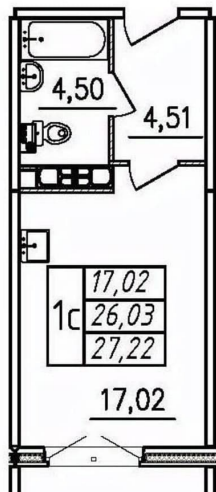

1), срок сдачи: I-кв. 2027, общей площадью 27.22 кв.м., на 10 этаже. Новый жилой дом от застройщика «СЗ Меридиан» расположен по адресу: Россия, Санкт-Петербург, Пушкинский район, посёлок Шушары, Школьная улица

move.ru