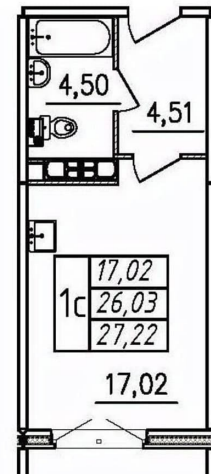

**Отдел продаж, Бесплатная
консультация
79945076205**

🕒 Создано: 14.08.2025 в 11:38

Обновлено: 16.04.2026 в 19:25

Санкт-Петербург, улица Чудовская, 24к2

6 396 700 ₺

Санкт-Петербург, улица Чудовская, 24к2

Округ

[СПБ, Пушкинский район](#)

Улица

[улица Чудовская](#)

Квартира

Высота потолков

2.7 м

Общая площадь

27.22 м²

Этаж

10/12

Детали объекта

Тип сделки

Продам

Раздел

[Квартиры](#)

Квартира в новостройке

да

Год сдачи

1 квартал 2027 г.

лифт

Описание

Продаётся студия в строящемся доме (Корпус

для заметок