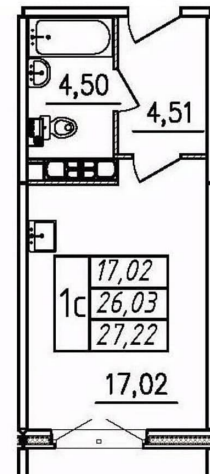

🕒 Создано: 14.08.2025 в 10:19

🔄 Обновлено: 16.04.2026 в 19:32

**Отдел продаж, Бесплатная
консультация
79945076205**

Санкт-Петербург, улица Чудовская, 24к2

6 396 700 ₺

Санкт-Петербург, улица Чудовская, 24к2

Округ

[СПБ, Пушкинский район](#)

Улица

[улица Чудовская](#)

Квартира

Высота потолков

2.7 м

Общая площадь

27.22 м²

Этаж

12/12

Детали объекта

Тип сделки

Продам

Раздел

[Квартиры](#)

Квартира в новостройке

да

Год сдачи

1 квартал 2027 г.

лифт

Описание

Продаётся студия в строящемся доме (Корпус

для заметок