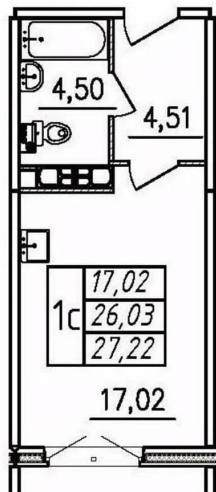

1), срок сдачи: I-кв. 2027, общей площадью 27.22 кв.м., на 12 этаже. Новый жилой дом от застройщика «СЗ Меридиан» расположен по адресу: Россия, Санкт-Петербург, Пушкинский район, посёлок Шушары, Школьная улица

move.ru