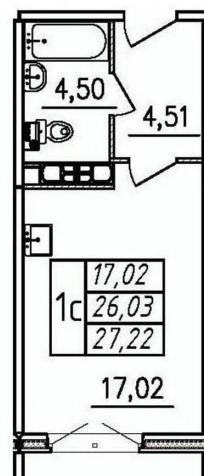

**Отдел продаж, Бесплатная
консультация**

79945076205

🕒 Создано: 14.08.2025 в 11:21

Обновлено: 14.04.2026 в 20:39

Санкт-Петербург, улица Чудовская, 24к2

6 399 050 ₺

Санкт-Петербург, улица Чудовская, 24к2

Округ

[СПБ, Пушкинский район](#)

Улица

[улица Чудовская](#)

Квартира

Высота потолков

2.7 м

Общая площадь

27.23 м²

Этаж

6/12

Детали объекта

Тип сделки

Продам

Раздел

[Квартиры](#)

Квартира в новостройке

да

Год сдачи

1 квартал 2027 г.

лифт

Описание

Продаётся студия в строящемся доме (Корпус

для заметок