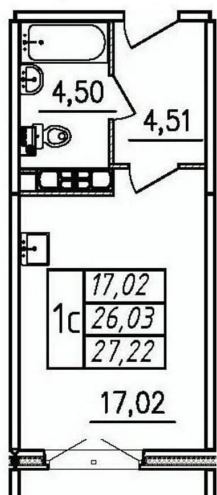

1), срок сдачи: I-кв. 2027, общей площадью 27.23 кв.м., на 6 этаже. Новый жилой дом от застройщика «СЗ Меридиан» расположен по адресу: Россия, Санкт-Петербург, Пушкинский район, посёлок Шушары, Школьная улица