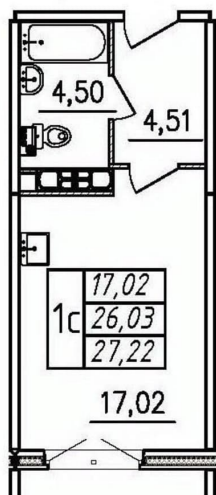

1), срок сдачи: I-кв. 2027, общей площадью 27.23 кв.м., на 8 этаже. Новый жилой дом от застройщика «СЗ Меридиан» расположен по адресу: Россия, Санкт-Петербург, Пушкинский район, посёлок Шушары, Школьная улица