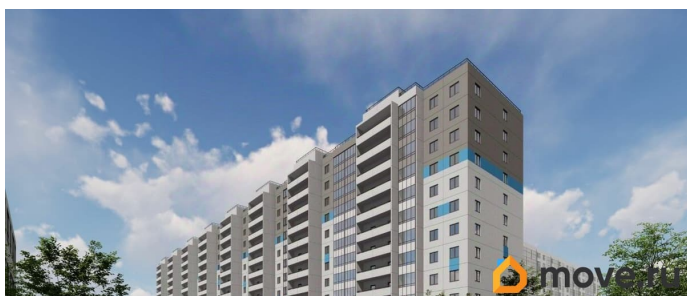

1), срок сдачи: I-кв. 2027, общей площадью 27.23 кв.м., на 8 этаже. Новый жилой дом от застройщика «СЗ Меридиан» расположен по адресу: Россия, Санкт-Петербург, Пушкинский район, посёлок Шушары, Школьная улица

move.ru

move.ru

move.ru

move.ru

move.ru