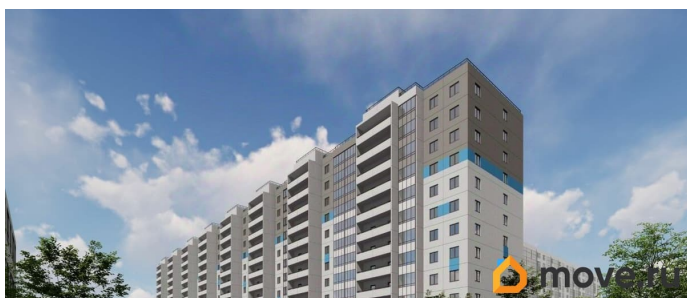

1), срок сдачи: I-кв. 2027, общей площадью 27.23 кв.м., на 8 этаже. Новый жилой дом от застройщика «СЗ Меридиан» расположен по адресу: Россия, Санкт-Петербург, Пушкинский район, посёлок Шушары, Школьная улица

move.ru

move.ru

move.ru

move.ru

move.ru