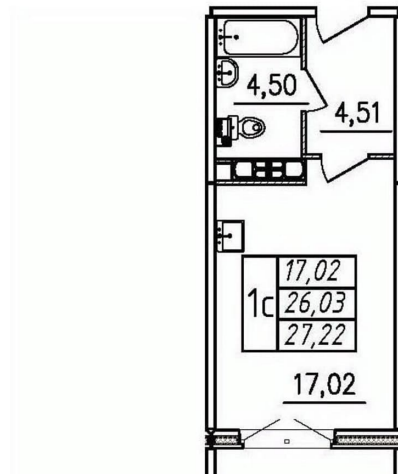

🕒 Создано: 14.08.2025 в 11:20

🔄 Обновлено: 16.04.2026 в 19:24

**Отдел продаж, Бесплатная
консультация**

79945076205

Санкт-Петербург, улица Чудовская, 24к2

6 399 050 ₺

Санкт-Петербург, улица Чудовская, 24к2

Округ

[СПБ, Пушкинский район](#)

Улица

[улица Чудовская](#)

Квартира

Высота потолков

2.7 м

Общая площадь

27.23 м²

Этаж

8/12

Детали объекта

Тип сделки

Продам

Раздел

[Квартиры](#)

Квартира в новостройке

да

Год сдачи

1 квартал 2027 г.

лифт

Описание

Продаётся студия в строящемся доме (Корпус

для заметок