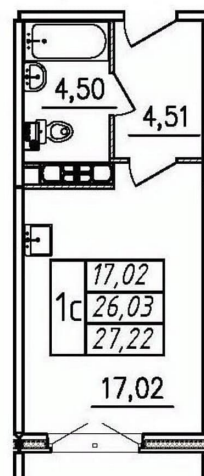

🕒 Создано: 14.08.2025 в 11:20

🔄 Обновлено: 16.04.2026 в 19:24

**Отдел продаж, Бесплатная
консультация**

79945076205

Санкт-Петербург, улица Чудовская, 24к2

6 399 050 ₹

Санкт-Петербург, улица Чудовская, 24к2

Округ

[СПБ, Пушкинский район](#)

Улица

[улица Чудовская](#)

Квартира

Высота потолков

2.7 м

Общая площадь

27.23 м²

Этаж

8/12

Детали объекта

Тип сделки

Продам

Раздел

[Квартиры](#)

Квартира в новостройке

да

Год сдачи

1 квартал 2027 г.

лифт

Описание

Продаётся студия в строящемся доме (Корпус

для заметок