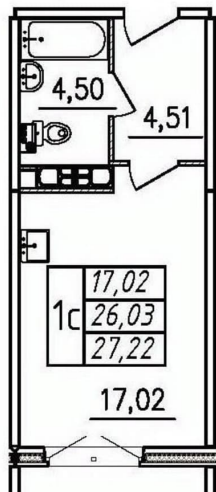

1), срок сдачи: I-кв. 2027, общей площадью 27.23 кв.м., на 8 этаже. Новый жилой дом от застройщика «СЗ Меридиан» расположен по адресу: Россия, Санкт-Петербург, Пушкинский район, посёлок Шушары, Школьная улица