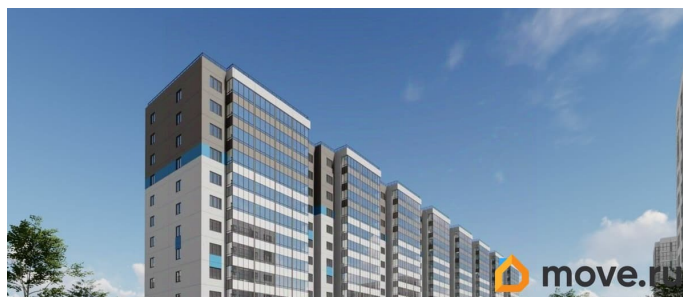

move.ru

move.ru