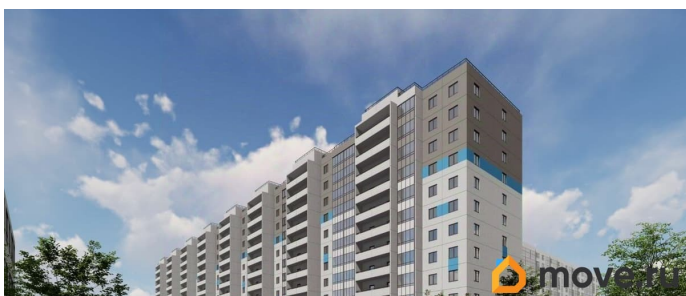

### Описание

Продаётся студия в строящемся доме (Корпус

для заметок

1), срок сдачи: I-кв. 2027, общей площадью 27.23 кв.м., на 9 этаже. Новый жилой дом от застройщика «СЗ Меридиан» расположен по адресу: Россия, Санкт-Петербург, Пушкинский район, посёлок Шушары, Школьная улица