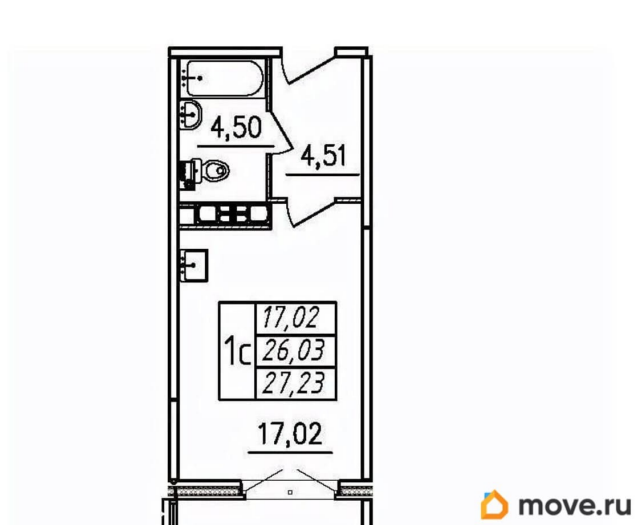

1), срок сдачи: I-кв. 2027, общей площадью 27.23 кв.м., на 9 этаже. Новый жилой дом от застройщика «СЗ Меридиан» расположен по адресу: Россия, Санкт-Петербург, Пушкинский район, посёлок Шушары, Школьная улица