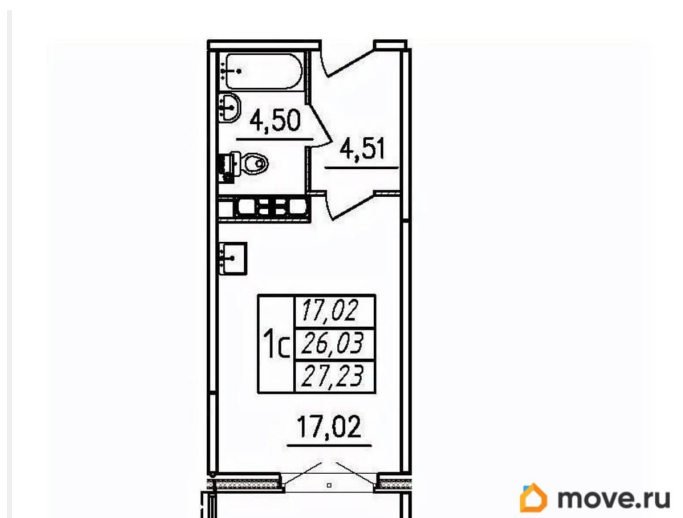

1), срок сдачи: I-кв. 2027, общей площадью 27.23 кв.м., на 9 этаже. Новый жилой дом от застройщика «СЗ Меридиан» расположен по адресу: Россия, Санкт-Петербург, Пушкинский район, посёлок Шушары, Школьная улица