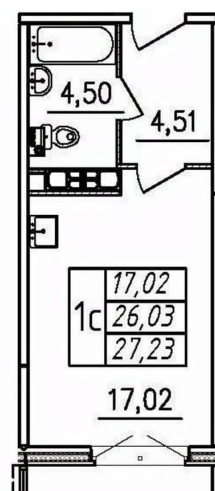

1), срок сдачи: I-кв. 2027, общей площадью 27.23 кв.м., на 12 этаже. Новый жилой дом от застройщика «СЗ Меридиан» расположен по адресу: Россия, Санкт-Петербург, Пушкинский район, посёлок Шушары, Школьная улица