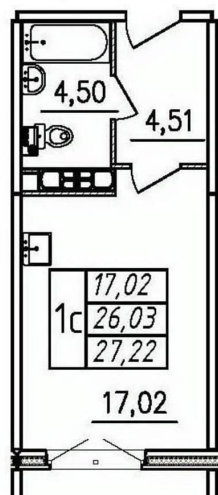

1), срок сдачи: I-кв. 2027, общей площадью 27.23 кв.м., на 11 этаже. Новый жилой дом от застройщика «СЗ Меридиан» расположен по адресу: Россия, Санкт-Петербург, Пушкинский район, посёлок Шушары, Школьная улица

move.ru