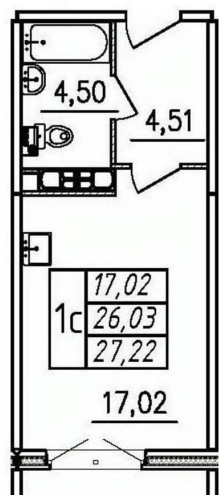

1), срок сдачи: I-кв. 2027, общей площадью 27.23 кв.м., на 11 этаже. Новый жилой дом от застройщика «СЗ Меридиан» расположен по адресу: Россия, Санкт-Петербург, Пушкинский район, посёлок Шушары, Школьная улица