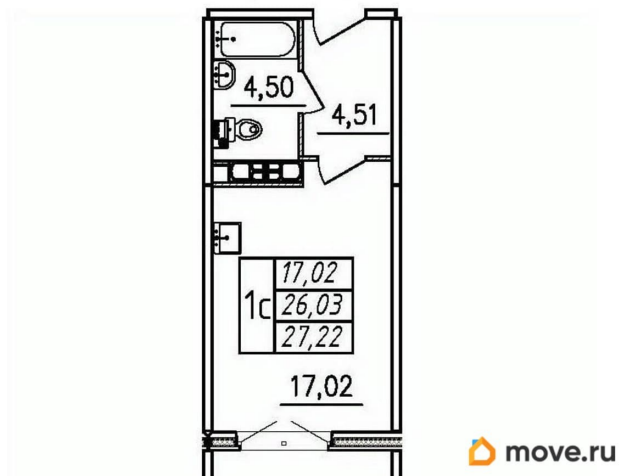

[СПБ, Пушкинский район](#)

Улица

[улица Чудовская](#)

Квартира

Высота потолков

2.7 м

Общая площадь

27.23 м²

да

Год сдачи

1 квартал 2027 г.

лифт

Описание

Продаётся студия в строящемся доме (Корпус

для заметок

1), срок сдачи: I-кв. 2027, общей площадью 27.23 кв.м., на 11 этаже. Новый жилой дом от застройщика «СЗ Меридиан» расположен по адресу: Россия, Санкт-Петербург, Пушкинский район, посёлок Шушары, Школьная улица