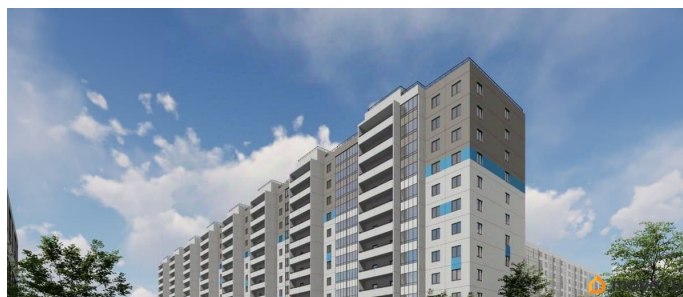

да

Год сдачи

1 квартал 2027 г.

лифт

Описание

Продаётся студия в строящемся доме (Корпус

для заметок

1), срок сдачи: I-кв. 2027, общей площадью 27.23 кв.м., на 7 этаже. Новый жилой дом от застройщика «СЗ Меридиан» расположен по адресу: Россия, Санкт-Петербург, Пушкинский район, посёлок Шушары, Школьная улица