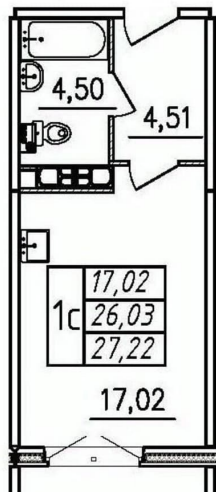

1), срок сдачи: I-кв. 2027, общей площадью 27.23 кв.м., на 7 этаже. Новый жилой дом от застройщика «СЗ Меридиан» расположен по адресу: Россия, Санкт-Петербург, Пушкинский район, посёлок Шушары, Школьная улица