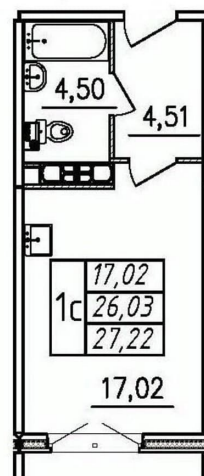

🕒 Создано: 14.08.2025 в 11:45

🔄 Обновлено: 16.04.2026 в 20:19

**Отдел продаж, Бесплатная
консультация**

79945076205

Санкт-Петербург, улица Чудовская, 24к2

5 446 000 ₽

Санкт-Петербург, улица Чудовская, 24к2

Округ

[СПБ, Пушкинский район](#)

Улица

[улица Чудовская](#)

Квартира

Высота потолков

2.7 м

Общая площадь

27.23 м²

Этаж

7/12

Детали объекта

Тип сделки

Продам

Раздел

[Квартиры](#)

Квартира в новостройке

да

Год сдачи

1 квартал 2027 г.

лифт

Описание

Продаётся студия в строящемся доме (Корпус

для заметок