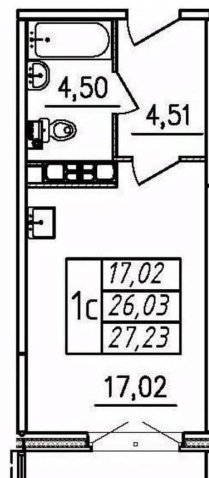

🕒 Создано: 14.08.2025 в 10:42

🔄 Обновлено: 14.04.2026 в 15:49

**Отдел продаж, Бесплатная
консультация**

79945076205

Санкт-Петербург, улица Чудовская, 24к2

6 399 050 ₽

Санкт-Петербург, улица Чудовская, 24к2

Округ

[СПБ, Пушкинский район](#)

Улица

[улица Чудовская](#)

Квартира

Высота потолков

2.7 м

Общая площадь

27.23 м²

Этаж

9/12

Детали объекта

Тип сделки

Продам

Раздел

[Квартиры](#)

Квартира в новостройке

да

Год сдачи

1 квартал 2027 г.

лифт

Описание

Продаётся студия в строящемся доме (Корпус

для заметок