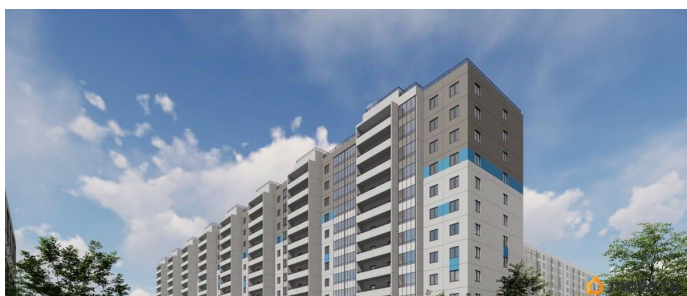

1), срок сдачи: I-кв. 2027, общей площадью 27.23 кв.м., на 9 этаже. Новый жилой дом от застройщика «СЗ Меридиан» расположен по адресу: Россия, Санкт-Петербург, Пушкинский район, посёлок Шушары, Школьная улица

move.ru