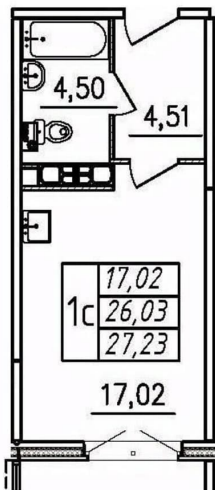

1), срок сдачи: I-кв. 2027, общей площадью 27.23 кв.м., на 9 этаже. Новый жилой дом от застройщика «СЗ Меридиан» расположен по адресу: Россия, Санкт-Петербург, Пушкинский район, посёлок Шушары, Школьная улица