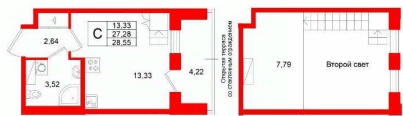

Студия, 27.28м²

- Кол-во комнат **1**
- Этаж **8 из 8**
- Общая площадь **27.28м²**
- Жилая площадь **13.33м²**