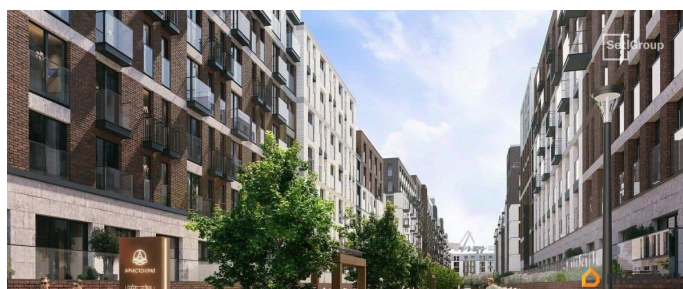

Студия, 27.28м²

- Кол-во комнат **1**
- Этаж **8 из 8**
- Общая площадь **27.28м²**
- Жилая площадь **13.33м²**