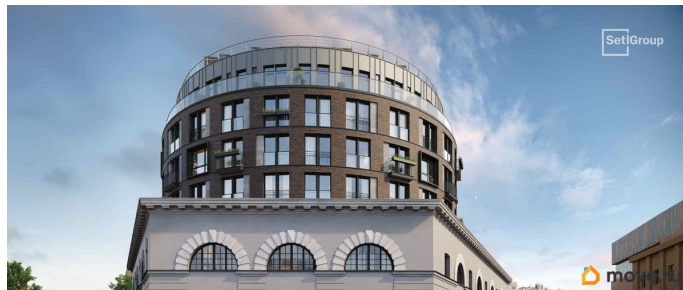

Студия, 27.28м²

- Кол-во комнат **1**
- Этаж **8 из 8**
- Общая площадь **27.28м²**
- Жилая площадь **13.33м²**