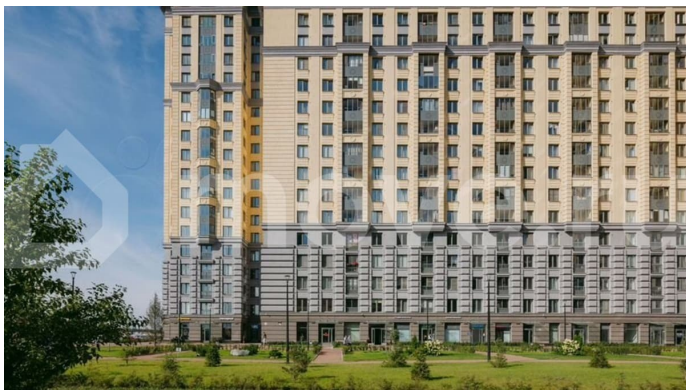

с отделкой

Квартира в новостройке

да

Описание

Цена действует при 100% оплате и на определенные ипотечные программы. Подробности — в отделе продаж по телефону. Продаётся студия в ЖК «Цивилизация на Неве» на 5 этаже. Общая площадь составляет 27.18 кв. м. Квартира с white box отделкой. Жилой комплекс «Цивилизация на Неве» располагается по адресу Санкт-Петербург, Невский. «Цивилизация на Неве» - видовые дома

<https://spb.move.ru/objects/9290002993>

ООО «ЛСР. Недвижимость-Северо-Запад», ЛСР. Недвижимость - Северо-Запад

89251234567

для заметок

бизнес-класса, расположенные вдоль набережной Невы, всего в 7 км от исторического центра. Жилой комплекс идеально выражает особый дух, свойственный знаменитым просторным кварталам постройки сталинской эпохи в Москве и на Московском проспекте в Петербурге. Расположение: • 15 мин на авто до Невского проспекта; • 15 мин на авто до Московского вокзала; • 5 мин на авто до станции метро «Улица Дыбенко»; • 14 мин (7 км) до КАД. Уникальный дизайн входных зон, закрытая территория, видеонаблюдение и охрана, подземный паркинг с лифтом и другие особенности проекта отвечают заявленному классу. В каждом дворе предусмотрено озеленение по индивидуальному ландшафтному проекту с благородными растениями и кустарниками. Преимущества: • Закрытая территория с видеонаблюдением; • Подземный паркинг с лифтом; • Детская площадка на приватной безопасной территории; • Несколько детских садов и школ; • Инфраструктура шаговой доступности на первых этажах корпусов. Успейте приобрести квартиру на выгодных условиях! Чтобы узнать подробности, обращайтесь за консультацией по телефону.