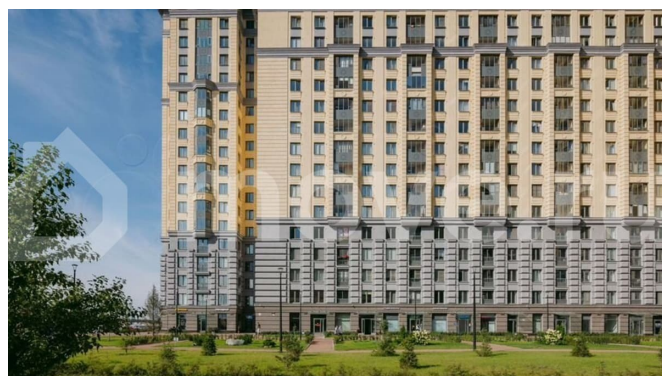

с отделкой

Квартира в новостройке

да

Описание

Цена действует при 100% оплате и на определенные ипотечные программы. Подробности — в отделе продаж по телефону. Продаётся студия в ЖК «Цивилизация на Неве» на 5 этаже. Общая площадь составляет 27.18 кв. м. Квартира с white box отделкой. Жилой комплекс «Цивилизация на Неве» располагается по адресу Санкт-Петербург, Невский. «Цивилизация на Неве» - видовые дома

<https://spb.move.ru/objects/9290002993>

ООО «ЛСР. Недвижимость-Северо-Запад», ЛСР. Недвижимость - Северо-Запад

89251234567

для заметок

бизнес-класса, расположенные вдоль набережной Невы, всего в 7 км от исторического центра. Жилой комплекс идеально выражает особый дух, свойственный знаменитым просторным кварталам постройки сталинской эпохи в Москве и на Московском проспекте в Петербурге. Расположение: • 15 мин на авто до Невского проспекта; • 15 мин на авто до Московского вокзала; • 5 мин на авто до станции метро «Улица Дыбенко»; • 14 мин (7 км) до КАД. Уникальный дизайн входных зон, закрытая территория, видеонаблюдение и охрана, подземный паркинг с лифтом и другие особенности проекта отвечают заявленному классу. В каждом дворе предусмотрено озеленение по индивидуальному ландшафтному проекту с благородными растениями и кустарниками. Преимущества: • Закрытая территория с видеонаблюдением; • Подземный паркинг с лифтом; • Детская площадка на приватной безопасной территории; • Несколько детских садов и школ; • Инфраструктура шаговой доступности на первых этажах корпусов. Успейте приобрести квартиру на выгодных условиях! Чтобы узнать подробности, обращайтесь за консультацией по телефону.