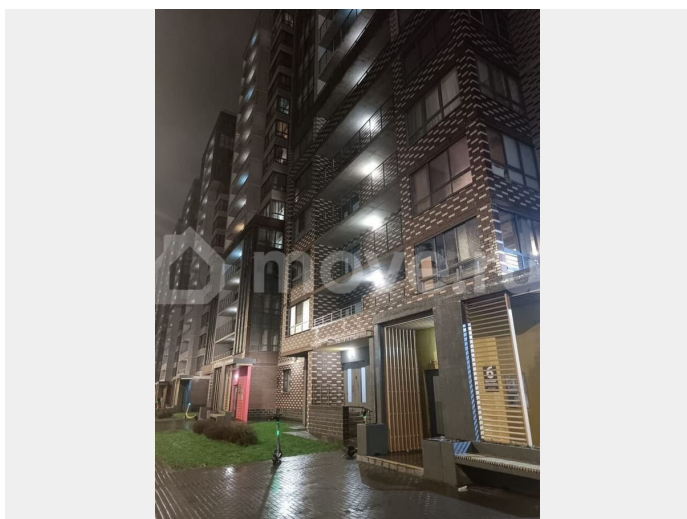

Николай, Пользователь
89251234567

Создано: 17.02.2026 в 01:26

Обновлено: 15.04.2026 в 01:33

Санкт-Петербург, Пулковское ш, 42к6

7 000 000 ₽

Санкт-Петербург, Пулковское ш, 42к6

Улица

[шоссе Пулковское](#)

Раздел

[Квартиры](#)

Квартира в новостройке

да

для заметок

Описание

Продается уютная студия в ЖК Московском площадью 32 м (27 м жилая + 5 м балкон)
Преимущества ЖК Московский: 1. Школа и детский сад прямо во дворе ЖК; 2. Просторные оборудованные дворы без машин; 3. В пешей доступности находятся магазины ТРК Лето (20 минут), универсам Сезон (15 минут), METRO, Спортмастер PRO, HOFF, Максидом и гипермаркет Окей (25 минут); 4. Каждый час по будням курсирует

бесплатный автобус до ст. м. Московская и обратно, 30 минут пешком до ст. м. Звездная; 5. 15 минут на машине до аэропорта Пулково. Преимущества квартиры: 1. Светлая просторная студия с застекленным балконом 5 м с панорамными окнами на южную сторону, очень романтичный вид на небо, где регулярно летают самолеты; 2. Жила одна молодая девушка, которая оборудовала квартиру под себя с любовью; 3. В квартире остается кухонный гарнитур в идеальном состоянии со встроенной техникой (варочная панель INDESIT, духовка ZANUSSI; вытяжка MAUNFELD), стиральная машина и холодильник, встроенный шкаф в коридоре, тумба и зеркальный шкаф в ванной комнате); 4. В апреле 2025 г. выполнена замена счетчиков ГВС, ХВС и отопления; 5. Спокойные соседи, группы в Telegram для информирования жителей и общения.