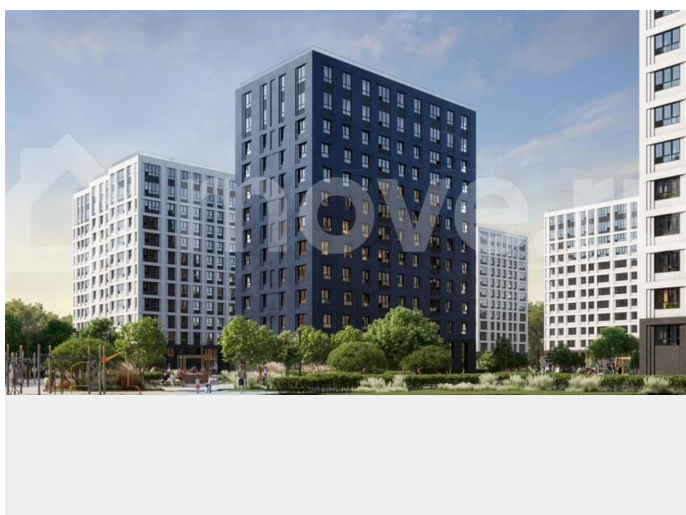

[Квартиры](#)

Ремонт

с отделкой

Квартира в новостройке

да

Описание

Продаётся Студия в ЖК Тайм Сквер от застройщика Холдинг «РСТИ» (Росстройинвест). Квартира находится в 13 этажном доме, в Корпус К7 - Тайм Сквер на 10 этаже. Общая площадь квартиры 27,20 кв.м. Жилой комплекс «Тайм Сквер» строится в Приморском районе Санкт-Петербурга.

<https://spb.move.ru/objects/9290709706>

Холдинг «РСТИ» (Росстройинвест),

Холдинг «РСТИ» (Росстройинвест)

89251234567

для заметок

Расположение подходит как автомобилистам, так и тем, кто предпочитает общественный транспорт. Рядом с домами находятся выезды на КАД и Западный скоростной диаметр. До станции метро «Комендантский проспект» можно добраться за 30 минут на автобусе. В «Тайм Сквер» появится собственная инфраструктура. В коммерческих помещениях на первых этажах корпусов запланированы магазины, салоны красоты, кафе, рестораны и другие сервисы. Предусмотрен детский сад на 100 мест. В закрытом внутреннем дворе будут обустроены зоны для отдыха, игровые и спортивные площадки. Автовладельцев порадует отапливаемый паркинг, спуститься в который можно будет на лифте. Еще одно преимущество «Тайм Сквер» — его близость к природе. Окна домов выходят на Юнтоловский лесопарк. За 20 минут на машине жители комплекса доберутся до парка 300-летия Петербурга и Финского залива. А на «Лахта Центр» получится полюбоваться из окон некоторых квартир. Жилой комплекс состоит из 13 домов высотой 13 этажей. Фасады отделаны штукатуркой и клинкерной плиткой. Благодаря графитовому цвету и ассиметричному расположению окон дома выглядят строго, но в то же время оригинально. Расположение домов перекликается с названием проекта. Каждый из корпусов, находящихся по периметру участка, символизирует отдельный час на циферблате, а центральный дом (корпус 0) обозначает место пересечения стрелок. Благодаря этому с высоты комплекс будет напоминать огромные часы.