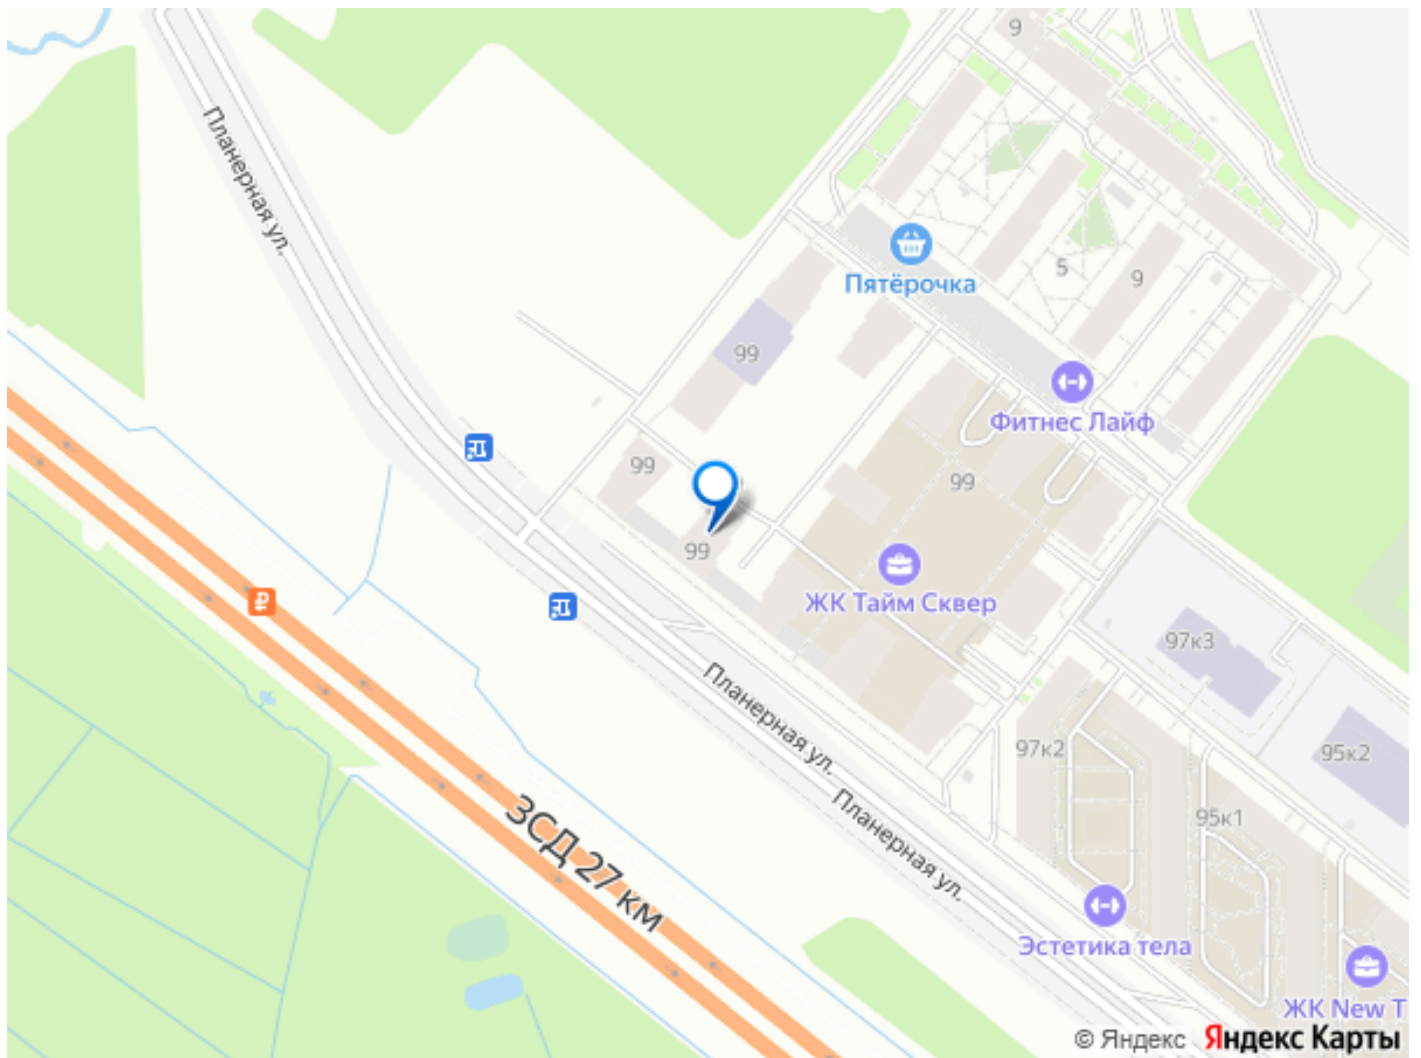

<https://spb.move.ru/objects/9290709706>

Холдинг «РСТИ» (Росстройинвест),

Холдинг «РСТИ» (Росстройинвест)

89251234567

для заметок

Расположение подходит как автомобилистам, так и тем, кто предпочитает общественный транспорт. Рядом с домами находятся выезды на КАД и Западный скоростной диаметр. До станции метро «Комендантский проспект» можно добраться за 30 минут на автобусе. В «Тайм Сквер» появится собственная инфраструктура. В коммерческих помещениях на первых этажах корпусов запланированы магазины, салоны красоты, кафе, рестораны и другие сервисы. Предусмотрен детский сад на 100 мест. В закрытом внутреннем дворе будут обустроены зоны для отдыха, игровые и спортивные площадки. Автовладельцев порадует отапливаемый паркинг, спуститься в который можно будет на лифте. Еще одно преимущество «Тайм Сквер» — его близость к природе. Окна домов выходят на Юнтоловский лесопарк. За 20 минут на машине жители комплекса доберутся до парка 300-летия Петербурга и Финского залива. А на «Лахта Центр» получится полюбоваться из окон некоторых квартир. Жилой комплекс состоит из 13 домов высотой 13 этажей. Фасады отделаны штукатуркой и клинкерной плиткой. Благодаря графитовому цвету и ассиметричному расположению окон дома выглядят строго, но в то же время оригинально. Расположение домов перекликается с названием проекта. Каждый из корпусов, находящихся по периметру участка, символизирует отдельный час на циферблате, а центральный дом (корпус 0) обозначает место пересечения стрелок. Благодаря этому с высоты комплекс будет напоминать огромные часы.