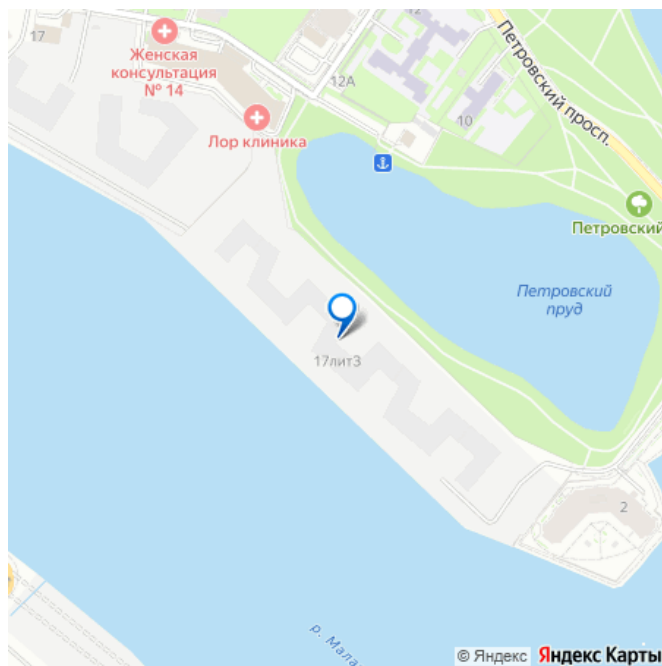

🕒 Создано: 20.02.2026 в 08:48

🔄 Обновлено: 18.03.2026 в 11:52

Element, Element

79830679068

**Санкт-Петербург, Ремесленная улица,
17литЗ**

18 312 332 ₹

Санкт-Петербург, Ремесленная улица, 17литЗ

Округ

[СПБ, Петроградский район](#)

Улица

[улица Ремесленная](#)

Квартира

Высота потолков

3 м

Жилая площадь

13.6 м²

Общая площадь

27.34 м²

Этаж

4/8

Детали объекта

Тип сделки

Продам

Раздел

[Квартиры](#)

Ремонт

без отделки

Квартира в новостройке

да

Год сдачи

для заметок