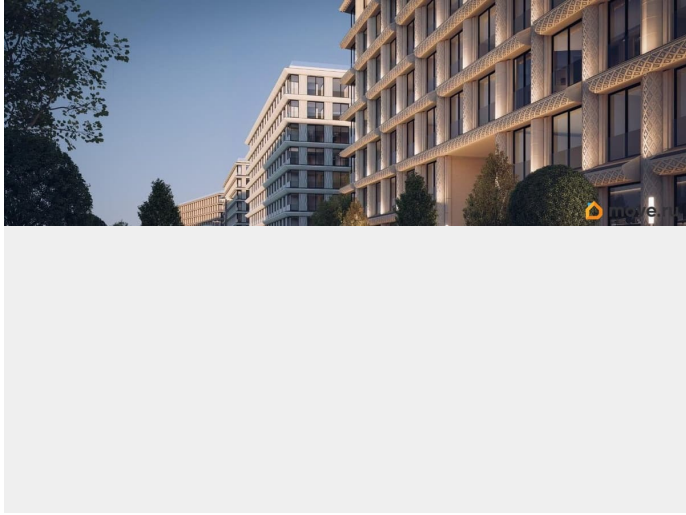

17 / 33
ПЕТРОВСКИЙ
ОСТРОВ

СЕКЦИЯ LIFE
ПЛОЩАДЬ 27,34 М²

- НОВАЯ ЛЕГЕНДА ПЕТРОВСКОГО ОСТРОВА
- ИСКЛЮЧИТЕЛЬНАЯ ЛОКАЦИЯ

move.ru