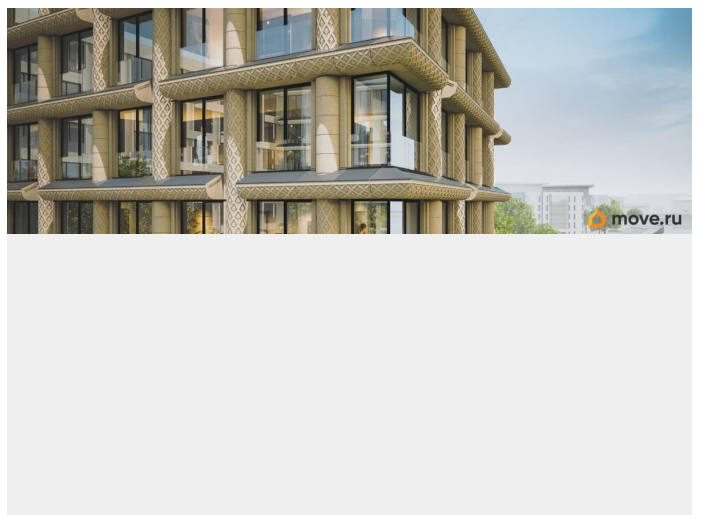

17 / 33
ПЕТРОВСКИЙ
ОСТРОВ

СЕКЦИЯ LIFE
ПЛОЩАДЬ 27,34 М²

- НОВАЯ ЛЕГЕНДА ПЕТРОВСКОГО ОСТРОВА
- ИСКЛЮЧИТЕЛЬНАЯ ЛОКАЦИЯ

move.ru