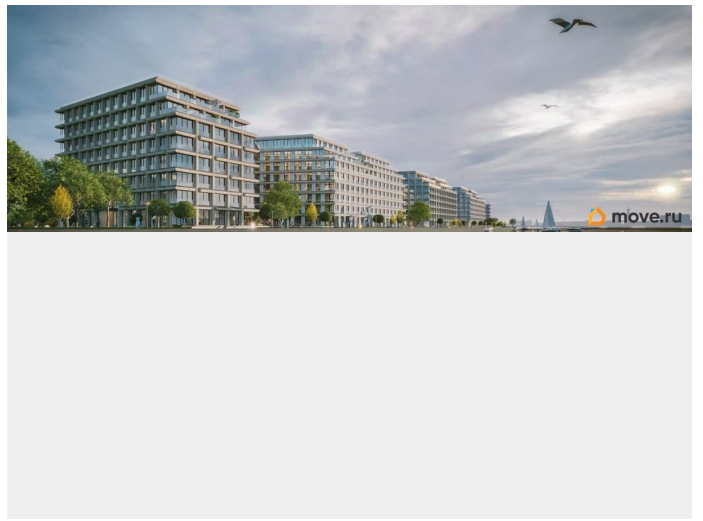

17 / 33
ПЕТРОВСКИЙ
ОСТРОВ

СЕКЦИЯ LIFE
ПЛОЩАДЬ 27,34 М²

- НОВАЯ ЛЕГЕНДА ПЕТРОВСКОГО ОСТРОВА
- ИСКЛЮЧИТЕЛЬНАЯ ЛОКАЦИЯ

move.ru