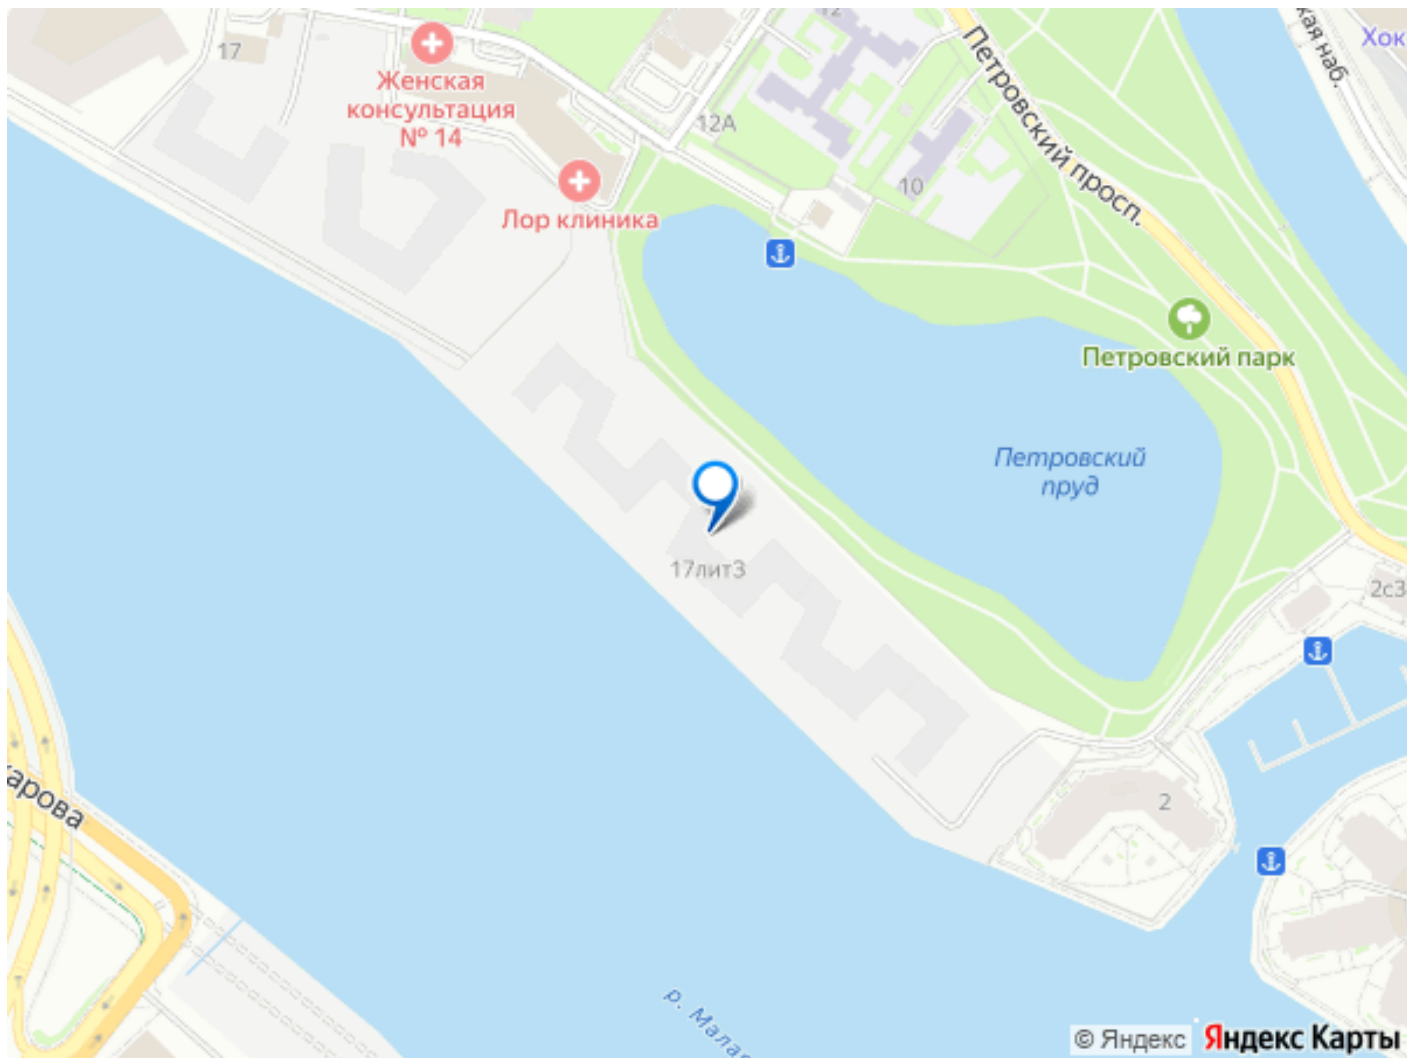

Move.ru - вся недвижимость России