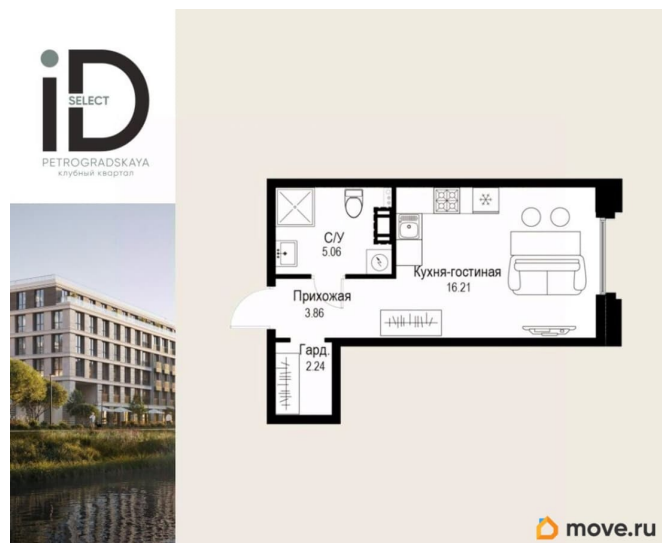

🕒 Создано: 13.04.2026 в 17:20

🔄 Обновлено: 13.04.2026 в 16:17

Санкт-Петербург, улица Профессора

Попова, 38

17 790 500 ₹

Санкт-Петербург, улица Профессора Попова, 38

Округ

[СПБ, Петроградский район](#)

27.37 м²

Этаж

5/6

Детали объекта

Тип сделки

Продам

Раздел

[Квартиры](#)

для заметок

лифт, парковка

Описание

Просторная квартира в престижной локации — ул. Профессора Попова, 38, между набережной Карповки и исторической застройкой Петроградской стороны. Из окон открываются виды на Иоанновский монастырь и реку Карповку. В пешей доступности метро «Петроградская», «Чкаловская» и «Чёрная речка». Высота потолков 3 м, панорамное остекление, эксклюзивная планировка. Квартира передается без отделки, что позволяет реализовать индивидуальный дизайн-проект. Монолитно-кирпичный дом клубного формата, 6-этажная периметральная застройка с полузакрытым двором и парадными курдонёрами. Подземный паркинг с прямым доступом из жилых этажей. Благоустроенная набережная с собственным причалом, озеленённые пространства для отдыха. Рядом ведущие вузы, школы, парки и рестораны. Удобный выезд на ЗСД.