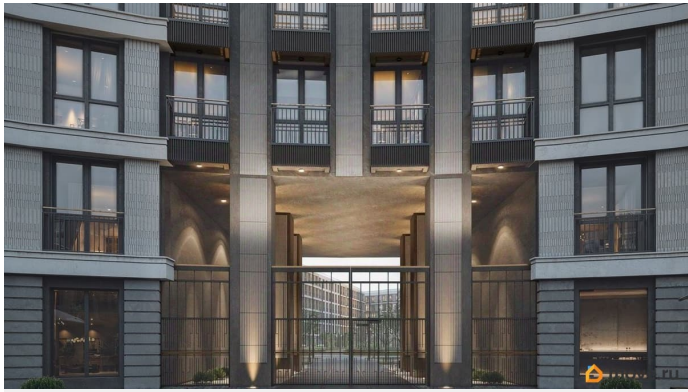

для заметок

лифт, парковка

Описание

Просторная квартира в престижной локации — ул. Профессора Попова, 38, между набережной Карповки и исторической застройкой Петроградской стороны. Из окон открываются виды на Иоанновский монастырь и реку Карповку. В пешей доступности метро «Петроградская», «Чкаловская» и «Чёрная речка». Высота потолков 3 м, панорамное остекление, эксклюзивная планировка. Квартира передается без отделки, что позволяет реализовать индивидуальный дизайн-проект. Монолитно-кирпичный дом клубного формата, 6-этажная периметральная застройка с полузакрытым двором и парадными курдонёрами. Подземный паркинг с прямым доступом из жилых этажей. Благоустроенная набережная с собственным причалом, озеленённые пространства для отдыха. Рядом ведущие вузы, школы, парки и рестораны. Удобный выезд на ЗСД.