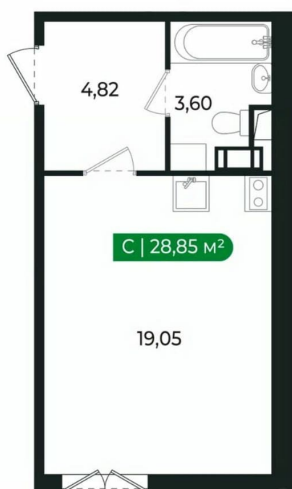

спортивные площадки. Кроме того, чтобы обеспечить безопасность и уединенность, территория жилого комплекса полностью закрыта. Крытый многоуровневый наземный паркинг с грузовым лифтом. Звоните! Ответим на все вопросы.

move.ru

move.ru

move.ru

move.ru

move.ru