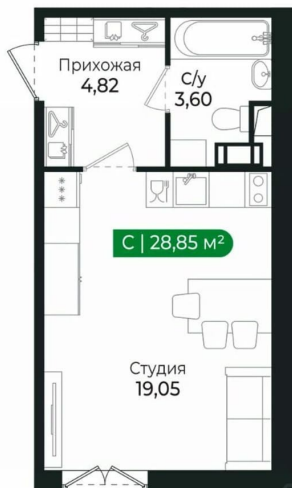

спортивные площадки. Кроме того, чтобы обеспечить безопасность и уединенность, территория жилого комплекса полностью закрыта. Крытый многоуровневый наземный паркинг с грузовым лифтом. Звоните! Ответим на все вопросы.

move.ru