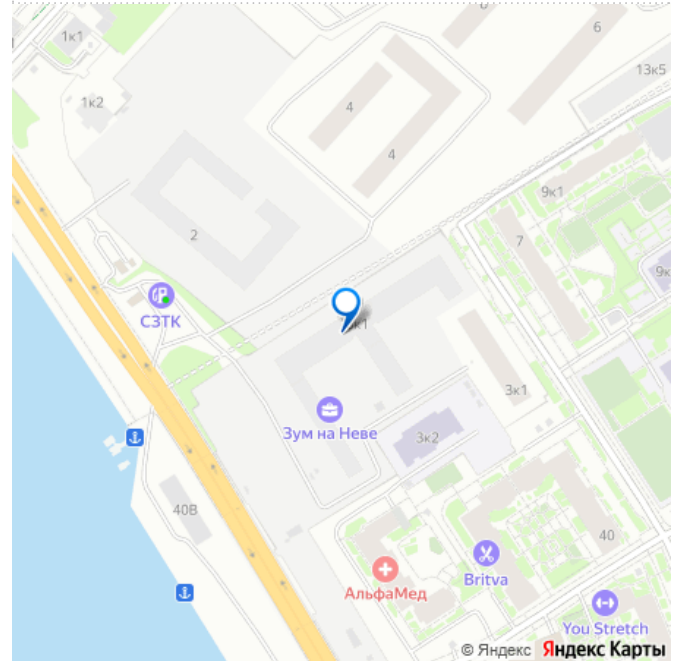

для заметок

через 2 года получить доход до 6 300 000 руб. Роскошные виды на Неву. Апартамент-студия в комплексе класса бизнес-лайт Zoom на Неве на 5-м этаже. Общая площадь 27,3. Предчистовая отделка. Zoom на Неве расположен в новом месте силы рядом с центром города на первой линии Октябрьской набережной в Невском районе, всего в 7 км от исторической части Санкт-Петербурга. Большой выбор эргономичных и максимально продуманных планировок позволит каждому найти вариант по душе. Панорамные виды на Неву, благоустроенные дворы, детская игровая комната, подземный паркинг, коммерческие зоны на первом этаже, это и многое другое делает Zoom на Неве идеальным местом для жизни.