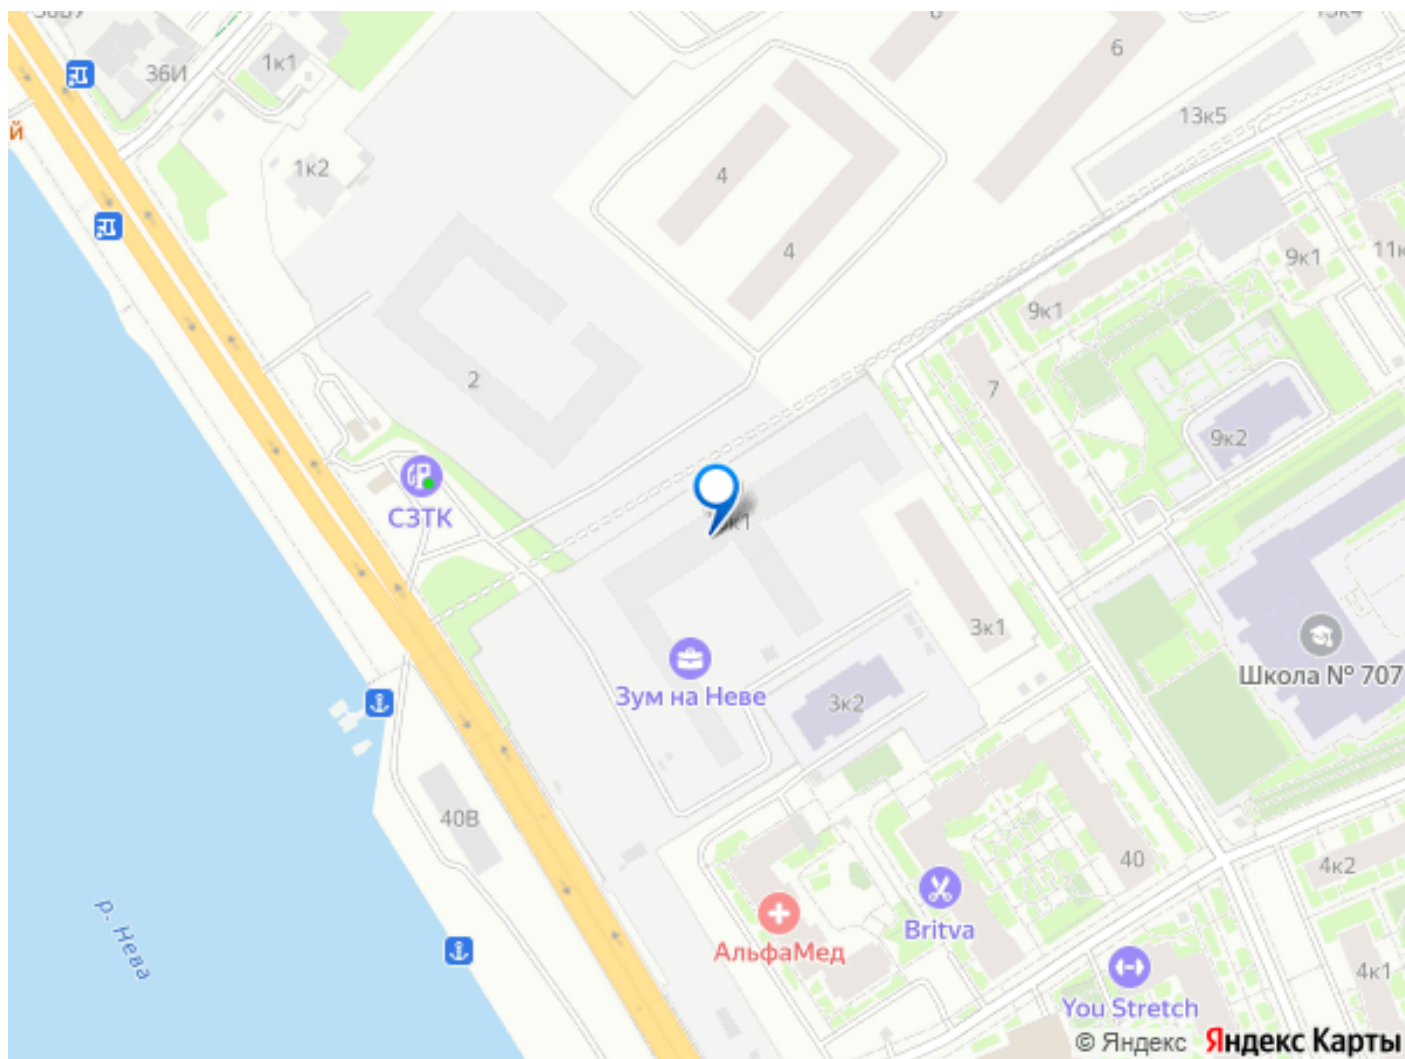

транспорта во дворах в концепции «без машин».

Move.ru - вся недвижимость России