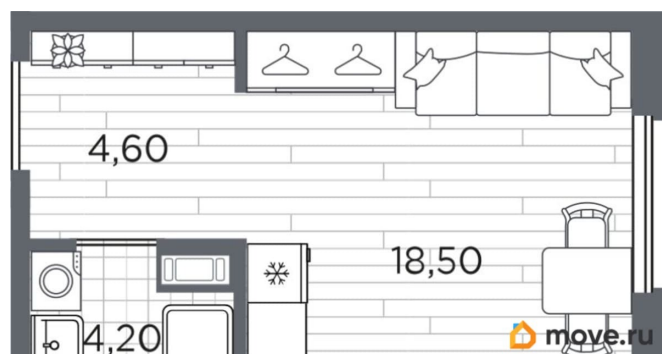

🕒 Создано: 26.01.2026 в 21:51

🔄 Обновлено: 31.03.2026 в 20:36

6 786 780 ₺

Округ

[СПБ, Московский район](#)

Квартира

Высота потолков

2.89 м

Общая площадь

27.3 м²

Этаж

5/5

Детали объекта

Тип сделки

Продам

Раздел

[Квартиры](#)

Квартира в новостройке

да

Год сдачи

2 квартал 2027 г.

лифт

Описание

Продаётся студия в строящемся доме (Дом 11), срок сдачи: II-кв. 2027, общей площадью 27.3 кв.м., на 5 этаже. Уютный пятиэтажный квартал PLUS Пулковский расположен в престижном Московском районе на пересечении Пулковского и Волхонского

<https://spb.move.ru/objects/9288404043>

**Отдел продаж, Бесплатная
консультация**

79365503099

для заметок