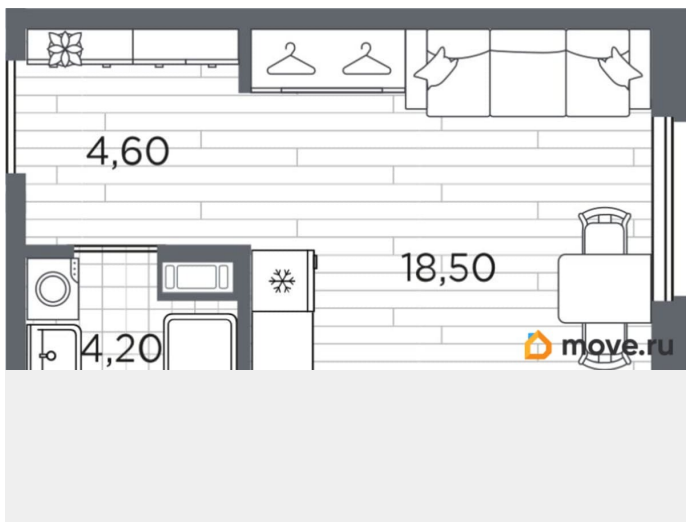

Move.ru - вся недвижимость России