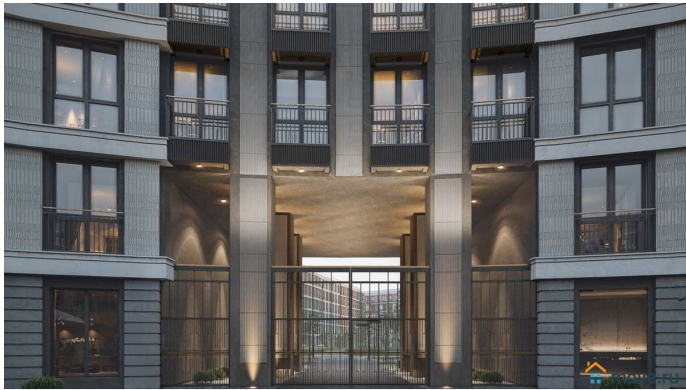

для заметок

лифт, парковка

Описание

Просторная квартира в престижной локации — ул. Профессора Попова, 38, между набережной Карповки и исторической застройкой Петроградской стороны. Из окон открываются виды на Иоанновский монастырь и реку Карповку. В пешей доступности метро «Петроградская», «Чкаловская» и «Чёрная речка». Высота потолков 3 м, панорамное остекление, эксклюзивная планировка. Квартира передается без отделки, что позволяет реализовать индивидуальный дизайн-проект. Монолитно-кирпичный дом клубного формата, 6-этажная периметральная застройка с полузакрытым двором и парадными курдонёрами. Подземный паркинг с прямым доступом из жилых этажей. Благоустроенная набережная с собственным причалом, озеленённые пространства для отдыха. Рядом ведущие вузы, школы, парки и рестораны. Удобный выезд на ЗСД.