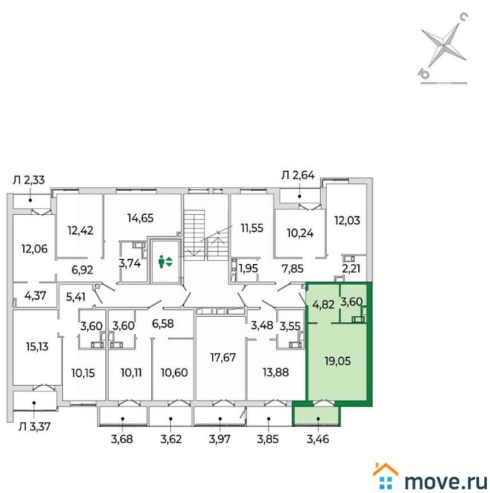

спортивные площадки. Кроме того, чтобы обеспечить безопасность и уединенность, территория жилого комплекса полностью закрыта. Крытый многоуровневый наземный паркинг с грузовым лифтом. Закрытая территория жилого комплекса с круглосуточным видеонаблюдением. Звоните! Ответим на все вопросы.