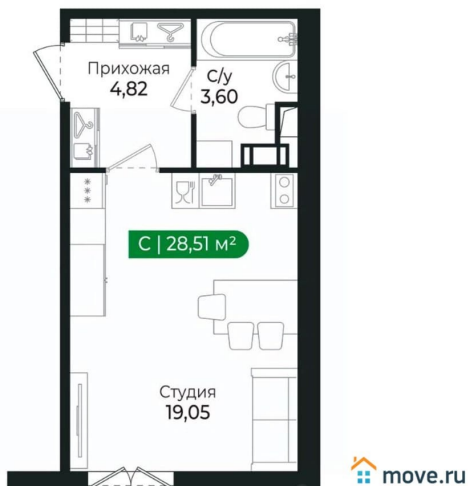

спортивные площадки. Кроме того, чтобы обеспечить безопасность и уединенность, территория жилого комплекса полностью закрыта. Крытый многоуровневый наземный паркинг с грузовым лифтом. Закрытая территория жилого комплекса с круглосуточным видеонаблюдением. Звоните! Ответим на все вопросы.