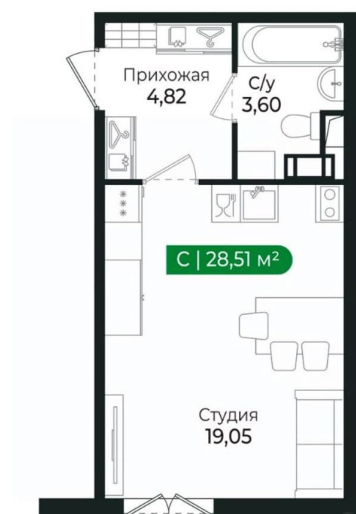

🕒 Создано: 11.04.2024 в 17:16

🔄 Обновлено: 01.02.2026 в 04:30

Алгоритм, Алгоритм

79830678057

Ленинградская область, Всеволожский район, Сертолово, Центральная улица, 11

5 857 216 ₺

Ленинградская область, Всеволожский район, Сертолово,
Центральная улица, 11

Улица

[улица Центральная](#)

Шоссе

[Выборгское](#)

Квартира

Общая площадь

27.4 м²

Этаж

3/8

Детали объекта

Тип сделки

Продам

Раздел

[Квартиры](#)

Тип балкона

балкон

Вид из окна

во двор

Ремонт

с отделкой

Квартира в новостройке

да

для заметок