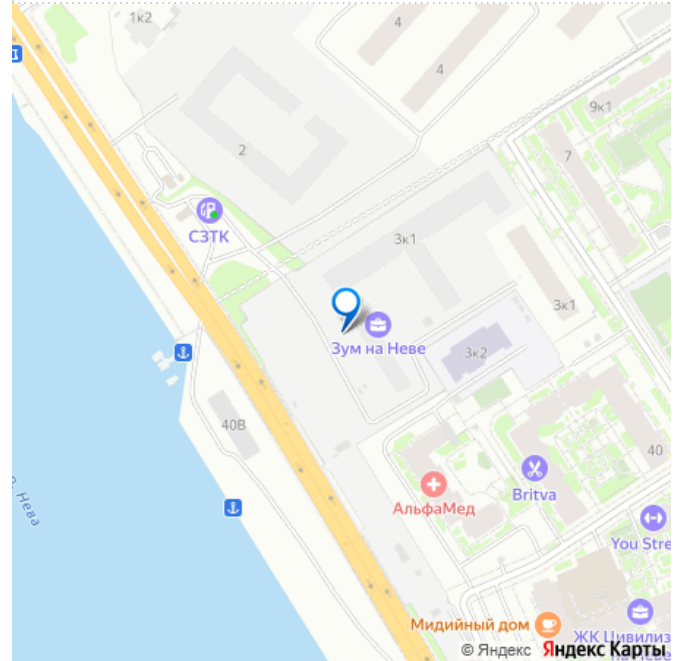

для заметок

через 2 года получить доход до 6 300 000 руб. Роскошные виды на Неву. Апартамент-студия в комплексе класса бизнес-лайт Zoom на Неве на 10-м этаже. Общая площадь 27,4. Чистовая отделка. Zoom на Неве расположен в новом месте силы рядом с центром города на первой линии Октябрьской набережной в Невском районе, всего в 7 км от исторической части Санкт-Петербурга. Большой выбор эргономичных и максимально продуманных планировок позволит каждому найти вариант по душе. Панорамные виды на Неву, благоустроенные дворы, детская игровая комната, подземный паркинг, коммерческие зоны на первом этаже, это и многое другое делает Zoom на Неве идеальным местом для жизни. Особенности: - Панорамные виды на Неву и город; - 10 мин. до Парка Строителей, 15 мин. до Лондон-молла, Ленты, Максидома, 15 мин. до метро «ул. Дыбенко», 12 мин. до КАД, 10 мин. до центра; - Единая архитектурная концепция. Сдержанные и монументальные фасады в неоклассическом стиле; - Парадный лобби для жильцов. Единый вход в комплекс с администратором, зоной ресепшн и охраной, зоной для бесконтактной доставки посылок и еды; - Подземный отапливаемый паркинг с доступом из парадной; - Доступно 3 варианта отделки на выбор: черновая, предчистовая (White Box) и чистовая; - Зоны отдыха для взрослых и детей, Wi-Fi-покрытие во дворе и в паркинге, зоны для питомцев, арт-объекты и много другое. В шаговой доступности вся необходимая инфраструктура от детских садов и школ до супермаркетов и салонов красоты; - Все происходящее контролируется видеокамерами, а покой внутренней территории и безопасность ваших детей гарантируется полным отсутствием транспорта во дворах в концепции «без